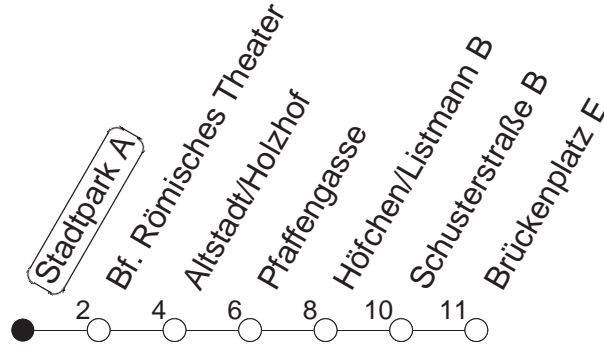

66

Stadtpark A

BUS

→ Altstadt/Brückenplatz

	Mo.-Fr. (Schule)	Mo.-Fr. (Ferien)	Samstag	Sonn-/Feiertag
6	54	54		
7	09 24 34 39 49 54	09 24 39 54		
8	09 24 39 54	09 24 39 54		
9	09	09		
10				
11				
12				
13	24 39 54	24 39 54		
14	09 24 39 54	09 24 39 54		
15	09 24 39 54	09 24 39 54		
16	09 24 39 54	09 24 39 54		
17	09 24 39 54	09 24 39 54		
18	09 24 39	09 24 39		

gültig ab: 13.12.20

Ferien Mainz: 21.12.20-05.01.21 / 15./16.02. / 29.03.-06.04. / 25.05.-04.06. / 14.05. / 19.07.-27.08. / 11.10.-22.10.21.

Weitere Infos im Verkehrs Center Mainz (Tel. 0 61 31 - 12 77 77) und www.mainzer-mobilitaet.de