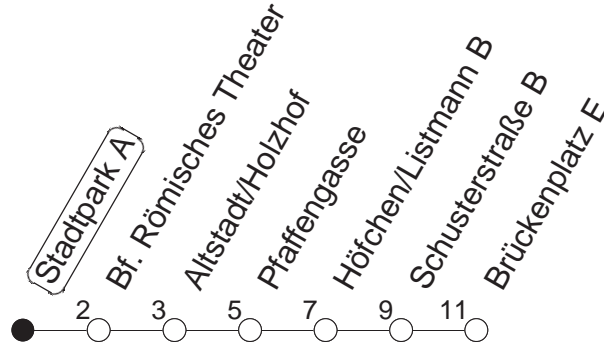

66

Stadtpark A

BUS

→ Altstadt/Brückenplatz

Uhrzeit	Mo.-Fr. (Schule)	Mo.-Fr. (Ferien)	Samstag	Sonn-/Feiertag
6	54	54		
7	09 24 34 39 49 54	09 24 39 54		
8	09 24 39 54	09 24 39 54		
9	09	09		
10				
11				
12				
13	24 39 54	24 39 54		
14	09 24 39 54	09 24 39 54		
15	09 24 39 54	09 24 39 54		
16	09 24 39 54	09 24 39 54		
17	09 24 39 54	09 24 39 54		
18	09 24 39	09 24 39		

gültig ab: 17.10.22

Ferien in Rheinland-Pfalz: 11.04. - 22.04. / 27.05. / 17.06. / 25.07. - 02.09. / 17.10. - 31.10.22.

Weitere Infos im Verkehrs Center Mainz (Tel. 0 61 31 - 12 77 77) und www.mainzer-mobilitaet.de