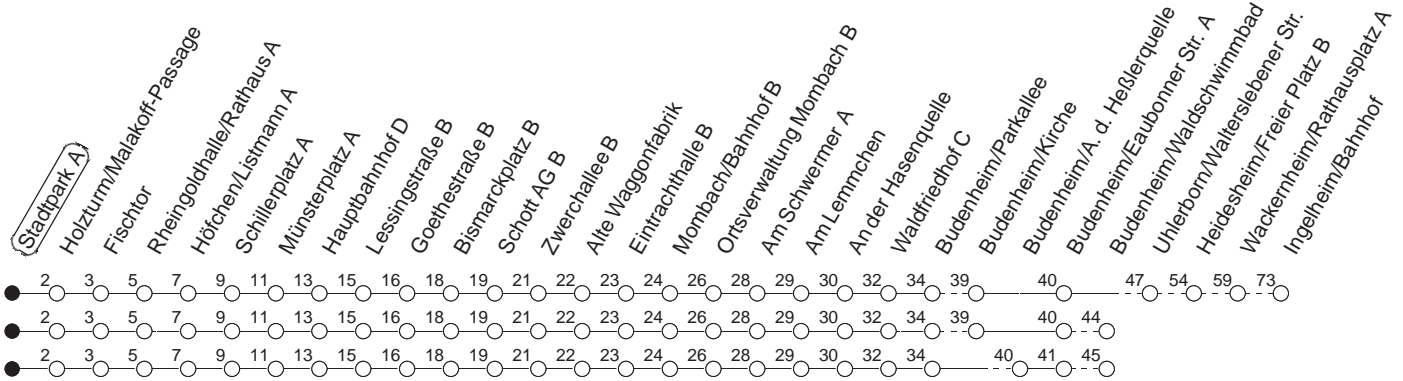

80

Stadtpark A

BUS

→ Ingelheim/Bahnhof

🕒	Mo.-Fr. (Schule)		Mo.-Fr. (Ferien)		Samstag		Sonn-/Feiertag	
5	00	30	00	30				
6	07	37	07 _{Wq}	37	34 _B			
7	07 _{Wq}	27 _x 37	07 _{Wq}	37	04 _M	34 _{Wk}		
8	07 _{Wq}	37	07 _{Wq}	37	04 _{Wq}	34 _{Wk}	49 _{Wk}	
9	07 _{Wq}	37	07 _{Wq}	37	04 _{Wq}	37 _{Wk}	49 _M	
10	07 _{Wq}	37	07 _{Wq}	37	07 _{Wq}	37 _{Wk}	34 _M	
11	07 _{Wq}	37	07 _{Wq}	37	07 _{Wq}	37 _{Wk}	04 _{Wk}	34 _M
12	07 _{Wq}	37	07 _{Wq}	37	07 _{Wq}	37 _{Wk}	04 _{Wk}	34 _M
13	07 _{Wq}	37	07 _{Wq}	37	07 _{Wq}	37 _{Wk}	04 _{Wk}	34 _M
14	07 _{Wq}	37	07 _{Wq}	37	07 _{Wq}	37 _{Wk}	04 _{Wk}	34 _M
15	07 _{Wq}	37	07 _{Wq}	37	07 _{Wq}	37 _{Wk}	04 _{Wk}	34 _M
16	07 _{Wq}	37	07 _{Wq}	37	07 _{Wq}	37 _{Wk}	04 _{Wk}	34 _M
17	07 _{Wq}	37	07 _{Wq}	37	07 _{Wq}	37 _{Wk}	04 _{Wk}	34 _M
18	07 _{Wq}	37	07 _{Wq}	37	07 _{Wq}	37 _{Wk}	04 _{Wk}	34 _M
19	07 _{Wq}	37	07 _{Wq}	37	04 _{Wk}	34 _M	04 _{Wk}	34 _M
20	07 _{Wq}	34 _M	07 _{Wq}	34 _M	04 _{Wk}	34 _M	04 _{Wk}	34 _M
21	04 _{Wk}	34 _B	04 _{Wk}	34 _B	04 _{Wk}	34 _B	04 _{Wk}	34 _B
22	04 _{Wk}	34 _{Bfn} 59 _{Wkmd}	04 _{Wk}	34 _{Bfn} 59 _{Wkmd}	04 _{Wk}	34 _B	04 _{Wk}	59 _{Wk}
23	04 _{Wkfn}	34 _{Bfn}	04 _{Wkfn}	34 _{Bfn}	04 _{Wk}	34 _B		
0	04 _{Wkfn}	59 _{Wkfn}	04 _{Wkfn}	59 _{Wkfn}	04 _{Wk}	59 _{Wk}		
1								
2	30 _{fn}		30 _{fn}		30			

W_q : Nach Budenheim/Waldschwimmbad, über Budenheim/An der Heßlerquelle
 x : Ab Stadtpark über Altstadt/Holzhof - Pfaffengasse - Höfchen - Hindenburgplatz bis Hauptbahnhof
 M : Nur bis Mombach/Waldfriedhof
 W_k : Nach Budenheim/Waldschwimmbad, über Budenheim/Kirche

B : Nur bis Bismarckplatz
 fn : Nur Nacht Freitag auf Samstag und Nacht vor Feiertag auf den Feiertag
 md : Nur Montag - Donnerstag, nicht in den Nächten vor Feiertagen

gültig ab: 01.04.22

Ferien in Rheinland-Pfalz: 11.04. - 22.04. / 27.05. / 17.06. / 25.07. - 02.09. / 17.10. - 31.10.22.