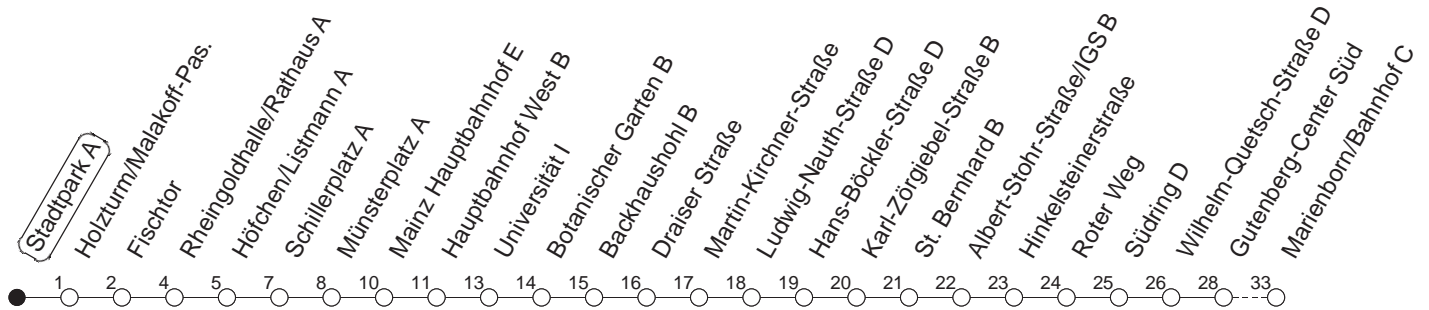

90

Stadtpark A

BUS

→ Marienborn/Bahnhof

🕒	Nächte auf Mo.-Fr.	Nächte auf Sa.	Nächte auf Sonn-/Feiertage	Besondere Feiertage*
22	46			46
23	16 46			16 46
0	16 _H 46	46	46	16 _H 46
1		16 46	16 46	46
2		16 _H 46	16 _H 46	46
3		46	46	46
4		46	46	46
5		46 _R	46	46 _K
6			46	46 _n
7			46 _R	46 _{nR}

H : Nur bis Hauptbahnhof
R : Nur bis Südring

K : Am Morgen des Karsamstags nur bis Südring
n : Nicht am Morgen des Karsamstags

gültig ab: 01.04.22

* Diese Spalte gilt in den Nächten Karfreitag auf Karsamstag; Ostersonntag auf Ostermontag; Pfingstsonntag auf Pfingstmontag; 02. auf 03.10.22.