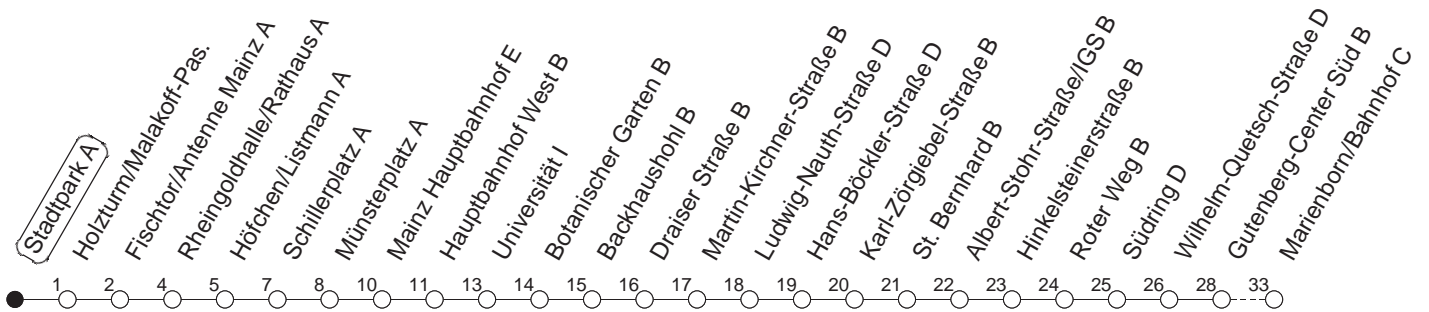

90

Stadtpark A

BUS

→ Marienborn/Bahnhof

🕒	Montag bis Donnerstag	Freitag	Samstag	Sonn- und Feiertag
4			46	46
5			46 _R	46
6				46
7				46 _R
8				
9				
10				
11				
12				
13				
14				
15				
16				
17				
18				
19				
20				
21				
22	46			46
23	16 46	46	46	16 46
0	16 _H 46	16 46	16 46	16 _H 46
1		46	46	
2		46	46	
3		46	46	

H : Nur bis Hauptbahnhof

R : Nur bis Südring

gültig ab: ab 11.12.2022

In Nächten vor Feiertagen gilt auf dieser Linie der Freitagsfahrplan.

Weitere Infos im Verkehrs Center Mainz (Tel. 0 61 31 - 12 77 77) und www.mainzer-mobilitaet.de