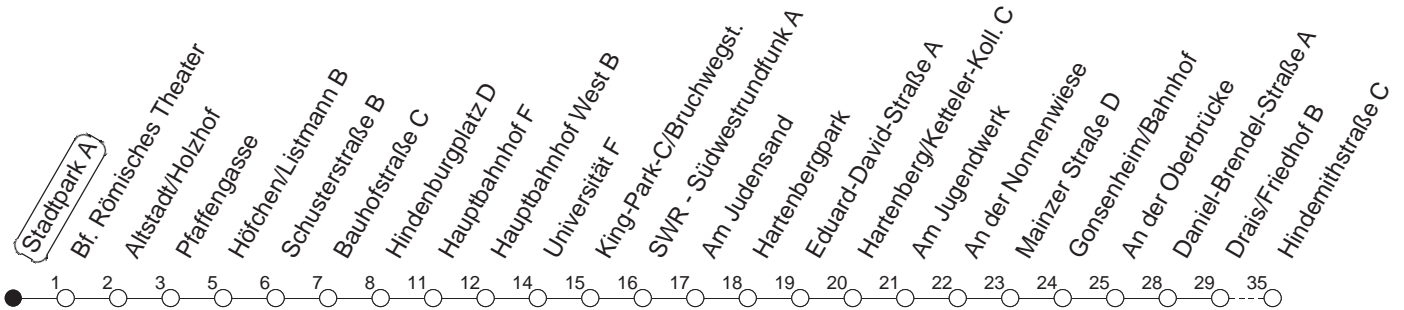

## Stadtpark A

**BUS**

**Lerchenberg/Hindemithstraße**

🕒	Nächte auf Mo.-Fr.	Nächte auf Sa.	Nächte auf Sonn-/Feiertage	Besondere Feiertage*
22	44			44
23	14 44			14 44
0	44	44	44	44
1	44 <sub>H</sub>	14 44	14 44	44
2		44 <sub>x</sub>	44 <sub>x</sub>	44 <sub>x</sub>
3		44	44	44
4		44	44	44
5		44	44	44
6			44	44 <sub>So</sub>
7			44	44 <sub>So</sub>

H : Nur bis Hauptbahnhof

So : Nicht an Samstagmorgen

x : Ab Hindemithstraße weiter über Klein-Winternheim nach Ober-Olm

**gültig ab: 13.12.20**

\* Nächte 25. auf 26. u. 26. auf 27.12.; 01. auf 02.01.; Karfreitag auf -samstag; Ostersonntag auf -montag; 01. auf 02.05; Pfingstsonntag auf -montag