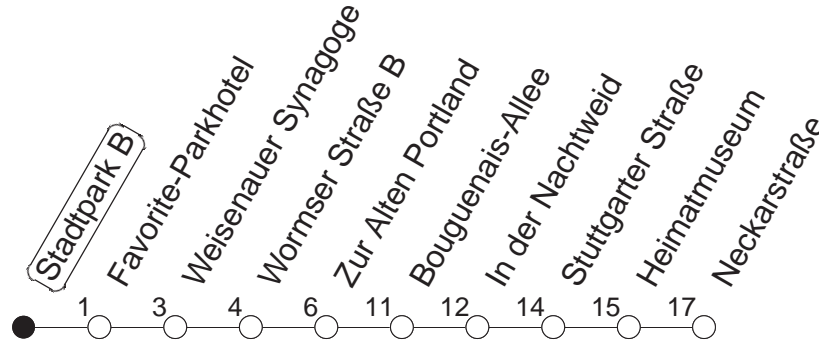

60

Stadtpark B

BUS

→ Ginsheim/Neckarstraße

🕒	Mo.-Fr. (Schule)	Mo.-Fr. (Ferien)	Samstag	Sonn-/Feiertag
4	06 _F	06 _F	06 _F	06 _F
5	27 57	27 57		
6	25	25	38	
7	01 31	01 31	08 38	
8	01 31	01 31	08 38	38
9	01 31	01 31	01 31	38
10	01 31	01 31	01 31	38
11	01 31	01 31	01 31	38
12	01 31	01 31	01 31	08 38
13	01 31	01 31	01 31	08 38
14	01 31	01 31	01 31	08 38
15	01 31	01 31	01 31	08 38
16	01 21 31	01 31	01 31	08 38
17	01 31	01 31	01 31	08 38
18	01 31	01 31	01 31	08 38
19	01 31	01 31	08 38	08 38
20	01 38	01 38	08 38	08 38
21	08 38	08 38	08 38	08 38
22	08 38	08 38	08 38	08 38
23	08 _{fn} 38 _{fn}	08 _{fn} 38 _{fn}	08 38	
0	08 _{fn}	08 _{fn}	08	

F : Nur bis Stuttgarter Straße / Friedrich-Ebert-Platz

fn : Nur Nacht Freitag auf Samstag und Nacht vor Feiertag auf den Feiertag

gültig ab: 13.12.20

Ferien in RLP: 21.12.20-06.01.21 / 29.03.-06.04. / 25.05.-02.06. / 19.07.-27.08. / 11.10.-22.10.21.