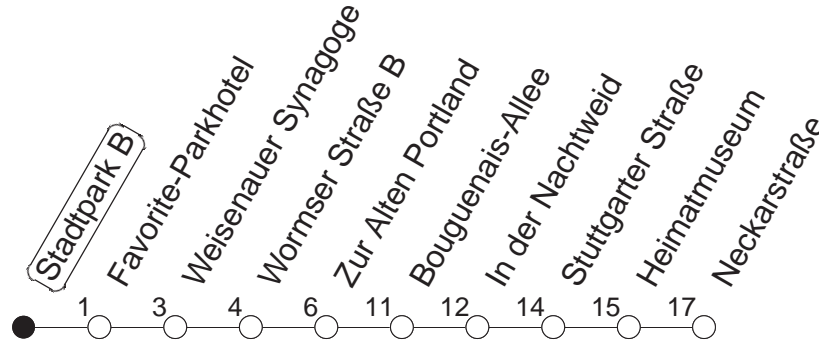

60

Stadtpark B

BUS

→ Ginsheim/Neckarstraße

| 🕒 | Mo.-Fr. (Schule) | | Mo.-Fr. (Ferien) | | Samstag | | Sonn-/Feiertag | | |
|----|------------------|------------------|------------------|------------------|---------|----|----------------|----|----|
| 4 | 00 | | 00 | | 00 | | 00 | | |
| 5 | 26 | 56 | 26 | 56 | | | | | |
| 6 | 25 | | 25 | | 38 | | | | |
| 7 | 01 | 31 | 01 | 31 | 08 | 38 | | | |
| 8 | 01 | 31 | 01 | 31 | 08 | 38 | 37 | | |
| 9 | 01 | 31 | 01 | 31 | 01 | 31 | 38 | | |
| 10 | 01 | 31 | 01 | 31 | 01 | 31 | 38 | | |
| 11 | 01 | 31 | 01 | 31 | 01 | 31 | 38 | | |
| 12 | 01 | 31 | 01 | 31 | 01 | 31 | 08 | 38 | |
| 13 | 01 | 31 | 01 | 31 | 01 | 31 | 08 | 38 | |
| 14 | 01 | 31 | 01 | 31 | 01 | 31 | 08 | 38 | |
| 15 | 01 | 31 | 01 | 31 | 01 | 31 | 08 | 38 | |
| 16 | 01 | 19 | 31 | 01 | 31 | 01 | 31 | 08 | 38 |
| 17 | 01 | 31 | 01 | 31 | 01 | 31 | 08 | 38 | |
| 18 | 01 | 31 | 01 | 31 | 01 | 31 | 08 | 38 | |
| 19 | 01 | 31 | 01 | 31 | 08 | 38 | 08 | 38 | |
| 20 | 01 | 38 | 01 | 38 | 08 | 38 | 08 | 38 | |
| 21 | 08 | 38 | 08 | 38 | 08 | 38 | 08 | 38 | |
| 22 | 08 | 38 | 08 | 38 | 08 | 38 | 08 | 38 | |
| 23 | 08 _{fn} | 38 _{fn} | 08 _{fn} | 38 _{fn} | 08 | 38 | | | |
| 0 | 08 _{fn} | | 08 _{fn} | | 08 | | | | |

fn : Nur Nacht Freitag auf Samstag und Nacht vor Feiertag auf den Feiertag

gültig ab: 01.04.22

Ferien in Rheinland-Pfalz: 11.04. - 22.04. / 27.05. / 17.06. / 25.07. - 02.09. / 17.10. - 31.10.22.

Weitere Infos im Verkehrs Center Mainz (Tel. 0 61 31 - 12 77 77) und www.mainzer-mobilitaet.de