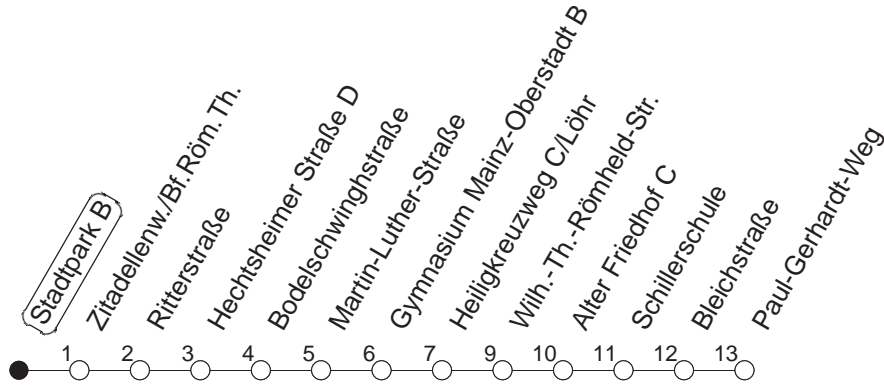

## Stadtpark B

BUS

Weisenau/Paul-Gerhardt-Weg

🕒	Mo.-Fr. (Schule)				Mo.-Fr. (Ferien)		Samstag		Sonn-/Feiertag	
6	45				45					
7	15	27 <sub>H</sub>	42 <sub>H</sub>	45	15	45				
8	15	45			15	45				
9	15	45			15	45	15	45		
10	15	45			15	45	15	45		
11	15	45			15	45	15	45		
12	15	45			15	45	15	45		
13	15	45			15	45	15	45	16	46
14	15	45			15	45	15	45	16	46
15	15	45			15	45	15	45	16	46
16	15	45			15	45	15	45	16	46
17	15	45			15	45	15	45	16	46
18	15	45			15	45	15	45	16	46
19	15	45			15	45	16	46	16	46
20	15				15		16			

H : Nur bis Heiligkreuzweg/Löhr Automeile

gültig ab: 13.12.20

Ferien in RLP: 21.12.20-06.01.21 / 29.03.-06.04. / 25.05.-02.06. / 19.07.-27.08. / 11.10.-22.10.21.

Weitere Infos im Verkehrs Center Mainz (Tel. 0 61 31 - 12 77 77) und [www.mainzer-mobilitaet.de](http://www.mainzer-mobilitaet.de)