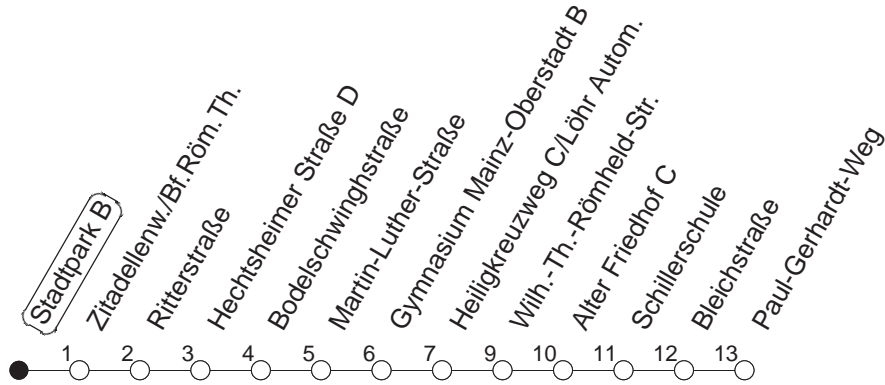

## Stadtpark B

BUS

Weisenau/Paul-Gerhardt-Weg

🕒	Mo.-Fr. (Schule)				Mo.-Fr. (Ferien)		Samstag		Sonn-/Feiertag	
6	45				45					
7	15	27 <sub>H</sub>	42 <sub>H</sub>	45	15	45				
8	15	45			15	45				
9	15	45			15	45	15	45		
10	15	45			15	45	15	45		
11	15	45			15	45	15	45		
12	15	45			15	45	15	45		
13	15	45			15	45	15	45	16	46
14	15	45			15	45	15	45	16	46
15	15	45			15	45	15	45	16	46
16	15	45			15	45	15	45	16	46
17	15	45			15	45	15	45	16	46
18	15	45			15	45	15	45	16	46
19	15	45			15	45	16	46	16	46
20	15				15		16			

H : Nur bis Heiligkreuzweg/Löhr Automeile

gültig ab: 01.04.22

Ferien in Rheinland-Pfalz: 11.04. - 22.04. / 27.05. / 17.06. / 25.07. - 02.09. / 17.10. - 31.10.22.

Weitere Infos im Verkehrs Center Mainz (Tel. 0 61 31 - 12 77 77) und [www.mainzer-mobilitaet.de](http://www.mainzer-mobilitaet.de)