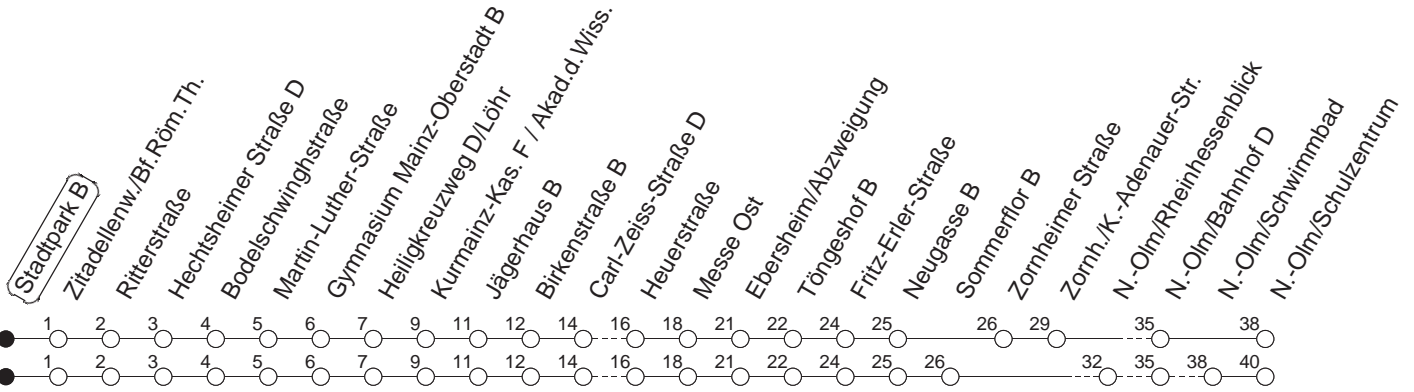

66

Stadtpark B

BUS

→ Nieder-Olm/Schulzentrum

🕒	Mo.-Fr. (Schule)	Mo.-Fr. (Ferien)	Samstag	Sonn-/Feiertag
6	22 _g 37 _r 52 _{Eb}	22 _g 37 _r 52 _{Eb}		
7	07 _r 22 _g 37 _r 52 _g	07 _r 22 _g 37 _r 52 _g		
8	07 _r 22 _g 37 _r	07 _r 22 _g 37 _r		
9				
10				
11				
12				
13	07 _r 22 _z 37 _r 52 _z	07 _r 22 _z 37 _r 52 _z		
14	07 _r 22 _z 37 _r 52 _z	07 _r 22 _z 37 _r 52 _z		
15	07 _r 22 _z 37 _r 52 _z	07 _r 22 _z 37 _r 52 _z		
16	07 _r 22 _z 37 _r 52 _z	07 _r 22 _z 37 _r 52 _z		
17	07 _r 22 _z 37 _r 52 _z	07 _r 22 _z 37 _r 52 _z		
18	07 _r 22 _z 37 _r	07 _r 22 _z 37 _r		

g : Über Robert-Bosch-Straße und Zornheim
r : Über Nieder-Olm/Rheinessenblick

Eb : Bis Ebersheim/Zornheimer Straße, über Robert-Bosch-Straße
z : Über Zornheim

gültig ab: 13.12.20

Ferien Mainz: 21.12.20-05.01.21 / 15./16.02. / 29.03.-06.04. / 25.05.-04.06. / 14.05. / 19.07.-27.08. / 11.10.-22.10.21.