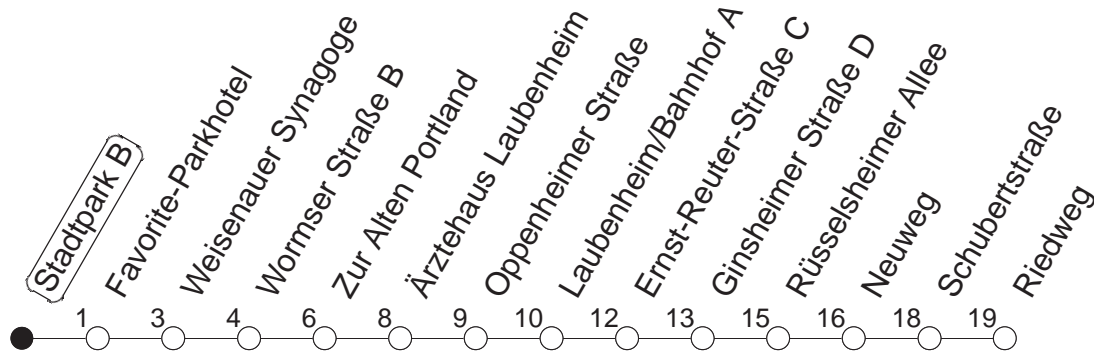

80

Stadtpark B

BUS

→ Laubenheim/Riedweg

🕒	Mo.-Fr. (Schule)		Mo.-Fr. (Ferien)		Samstag		Sonn-/Feiertag	
5	11	41	11	41				
6	11	53	11	53	53			
7	23 _G	53	23	53	23	53		
8	23	53	23	53	23	53		
9	23	53	23	53	23	53	07	
10	23	53	23	53	23	53	08	
11	23	53	23	53	23	53	08	53
12	23	53	23	53	23	53	23	53
13	23	53	23	53	23	53	23	53
14	23	53	23	53	23	53	23	53
15	23	53	23	53	23	53	23	53
16	23	53	23	53	23	53	23	53
17	23	53	23	53	23	53	23	53
18	23	53	23	53	23	53	23	53
19	23	53	23	53	23	53	23	53
20	23	53	23	53	23	53	23	53
21	23	53	23	53	23	53	23	53
22	23	53	23	53	23	53	23	53
23	23 _{fn}	53 _{fn}	23 _{fn}	53 _{fn}	23	53		
0	22 _{fn}	52 _{fn}	22 _{fn}	52 _{fn}	22	52		

G : Ab Wormser Straße weiter über Ginsheimer Straße - Laubenheim/Bahnhof - Kurmainz-Kaserne zur IGS Bretzenheim

fn : Nur Nacht Freitag auf Samstag und Nacht vor Feiertag auf den Feiertag

gültig ab: 01.04.22

Ferien in Rheinland-Pfalz: 11.04. - 22.04. / 27.05. / 17.06. / 25.07. - 02.09. / 17.10. - 31.10.22.

Weitere Infos im Verkehrs Center Mainz (Tel. 0 61 31 - 12 77 77) und www.mainzer-mobilitaet.de