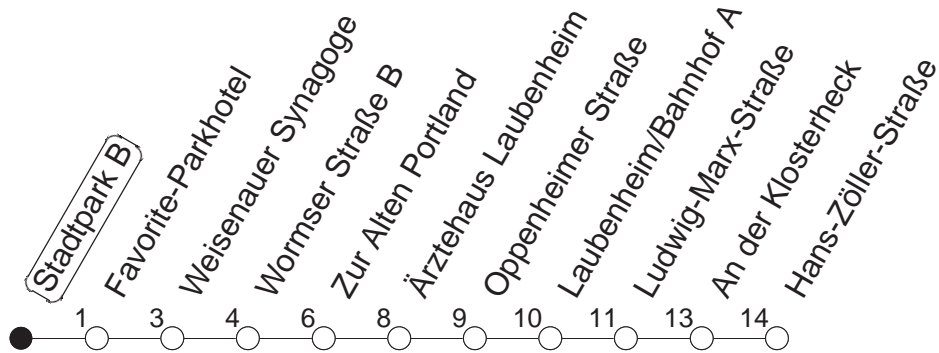

## Stadtpark B

BUS

→ Laubenheim/  
Hans-Zöller-Straße

🕒	Mo.-Fr. (Schule)		Mo.-Fr. (Ferien)		Samstag		Sonn-/Feiertag
6	38		38				
7	08	38	08	38			
8	08	38	08	38			
9	08	38	08	38	08	38	
10	08	38	08	38	08	38	
11	08	38	08	38	08	38	
12	08	38	08	38	08	38	
13	08	38	08	38	08	38	
14	08	38	08	38	08	38	
15	08	38	08	38	08	38	
16	08	38	08	38	08	38	
17	08	38	08	38	08	38	
18	08	38	08	38	08	38	
19	08	38	08	38			
20	08		08				

gültig ab: 01.04.22

Ferien in Rheinland-Pfalz: 11.04. - 22.04. / 27.05. / 17.06. / 25.07. - 02.09. / 17.10. - 31.10.22.

Weitere Infos im Verkehrs Center Mainz (Tel. 0 61 31 - 12 77 77) und [www.mainzer-mobilitaet.de](http://www.mainzer-mobilitaet.de)