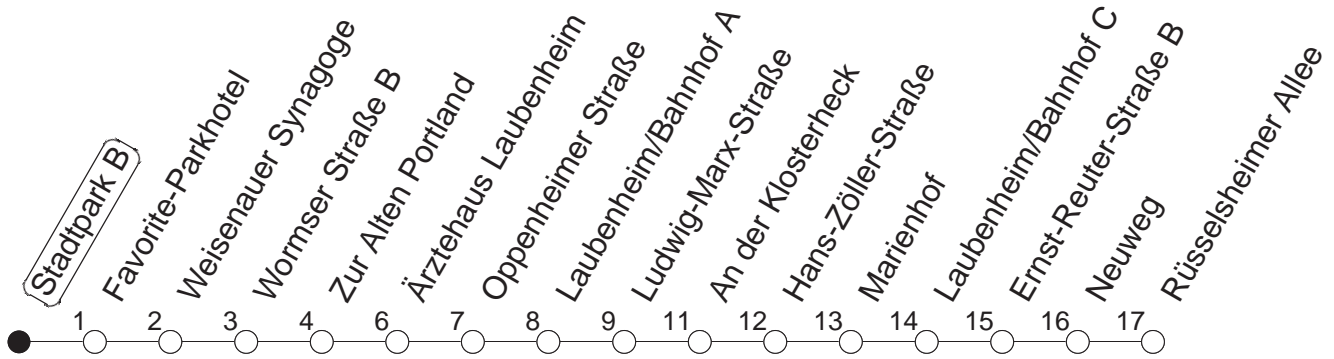

90

Stadtpark B

BUS

→ Laubenheim/Rüsselsheimer Allee

🕒	Nächte auf Mo.-Fr.	Nächte auf Sa.	Nächte auf Sonn-/Feiertage	Besondere Feiertage*
23	11 41			11 41
0	11			11
1	11	11 41	11 41	11
2		11	11	11
3		12	12	11
4		11	11	11
5		11	11	11
6		11	11	11
7			11	11 _{So}
8			11	11 _{So}

So : Nicht an Samstagmorgen

gültig ab: 13.12.20

* Nächte 25. auf 26. u. 26. auf 27.12.; 01. auf 02.01.; Karfreitag auf -samstag; Ostersonntag auf -montag; 01. auf 02.05; Pfingstsonntag auf -montag

Weitere Infos im Verkehrs Center Mainz (Tel. 0 61 31 - 12 77 77) und www.mainzer-mobilitaet.de