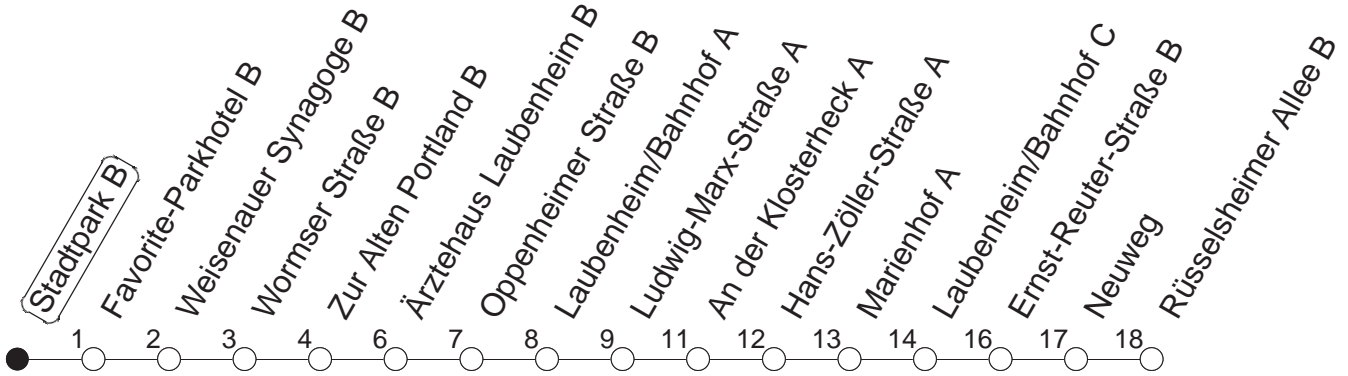

# 90

## Stadtpark B

BUS

→ Laubenheim/Rüsselsheimer Allee

🕒	Montag bis Donnerstag	Freitag	Samstag	Sonn- und Feiertag
4			10	10
5			10	10
6			10	10
7				10
8				10
9				
10				
11				
12				
13				
14				
15				
16				
17				
18				
19				
20				
21				
22				
23	10 40			10 40
0	10	10 40	10 40	10
1	10	10	10	13
2		10	10	
3		10	10	

gültig ab: ab 11.12.2022

In Nächten vor Feiertagen gilt auf dieser Linie der Freitagsfahrplan.

Weitere Infos im Verkehrs Center Mainz (Tel. 0 61 31 - 12 77 77) und [www.mainzer-mobilitaet.de](http://www.mainzer-mobilitaet.de)