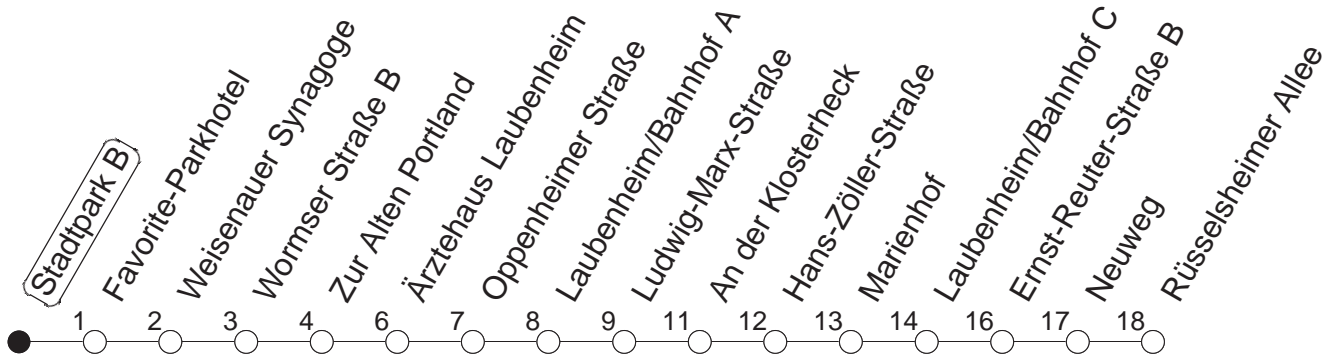

90

Stadtpark B

BUS

→ Laubenheim/Rüsselsheimer Allee

🕒	Nächte auf Mo.-Fr.	Nächte auf Sa.	Nächte auf Sonn-/Feiertage	Besondere Feiertage*
23	10 40			10 40
0	10			10
1	10	10 40	10 40	13
2		10	10	13
3		10	10	10
4		10	10	10
5		10	10	10
6		10	10	10
7			10	10 _n
8			10	10 _n

_n : Nicht am Morgen des Karsamstags

gültig ab: 01.04.22

* Diese Spalte gilt in den Nächten Karfreitag auf Karsamstag; Ostersonntag auf Ostermontag; Pfingstsonntag auf Pfingstmontag; 02. auf 03.10.22.

Weitere Infos im Verkehrs Center Mainz (Tel. 0 61 31 - 12 77 77) und www.mainzer-mobilitaet.de