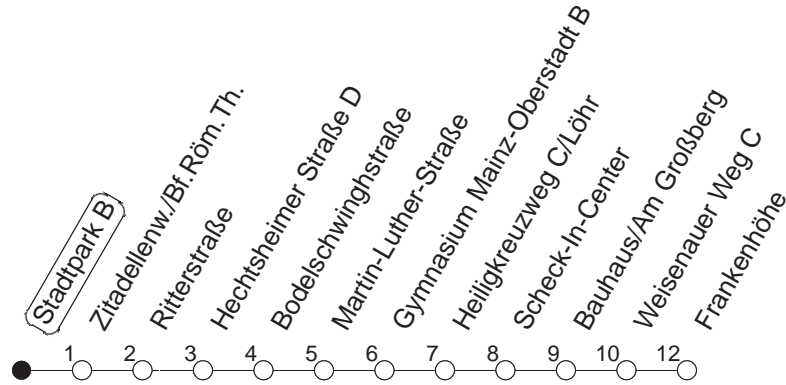

93

Stadtpark B

BUS

→ Hechtsheim/Frankenhöhe

🕒	Nächte auf Mo.-Fr.		Nächte auf Sa.		Nächte auf Sonn-/Feiertage		Besondere Feiertage*	
	11	41	11	41	11	41	11	41
23	11	41					11	41
0	11						11	
1	11		11	41	11	41	11	
2			11		11		11	
3			11		11		11	
4			11		11		11	
5			11		11		11	
6			11		11		11	
7					11		11 _{So}	
8					11		11 _{So}	

So : Nicht an Samstagmorgen

gültig ab: 13.12.20

* Nächte 25. auf 26. u. 26. auf 27.12.; 01. auf 02.01.; Karfreitag auf -samstag; Ostersonntag auf -montag; 01. auf 02.05; Pfingstsonntag auf -montag

Weitere Infos im Verkehrs Center Mainz (Tel. 0 61 31 - 12 77 77) und www.mainzer-mobilitaet.de