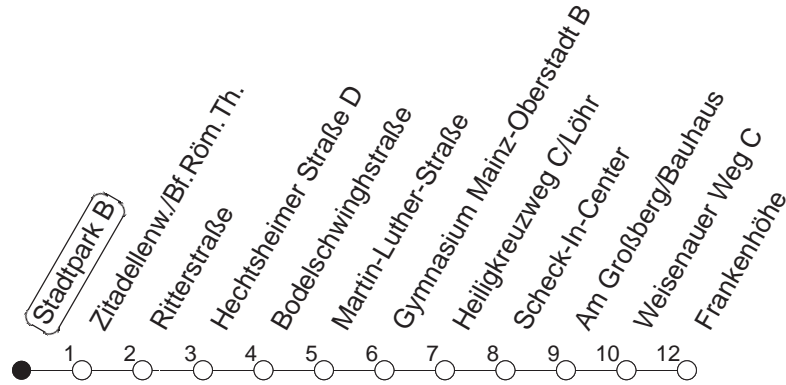

93

Stadtpark B

BUS

→ Hechtsheim/Frankenhöhe

🕒	Nächte auf Mo.-Fr.		Nächte auf Sa.		Nächte auf Sonn-/Feiertage		Besondere Feiertage*	
	11	41	11	41	11	41	11	41
23	11	41					11	41
0	11						11	
1	11		11	41	11	41	14	
2			11		11		14	
3			11		11		11	
4			11		11		11	
5			11		11		11	
6			11		11		11	
7					11		11 _n	
8					11		11 _n	

_n : Nicht am Morgen des Karsamstags

gültig ab: 01.04.22

* Diese Spalte gilt in den Nächten Karfreitag auf Karsamstag; Ostersonntag auf Ostermontag; Pfingstsonntag auf Pfingstmontag; 02. auf 03.10.22.

Weitere Infos im Verkehrs Center Mainz (Tel. 0 61 31 - 12 77 77) und www.mainzer-mobilitaet.de