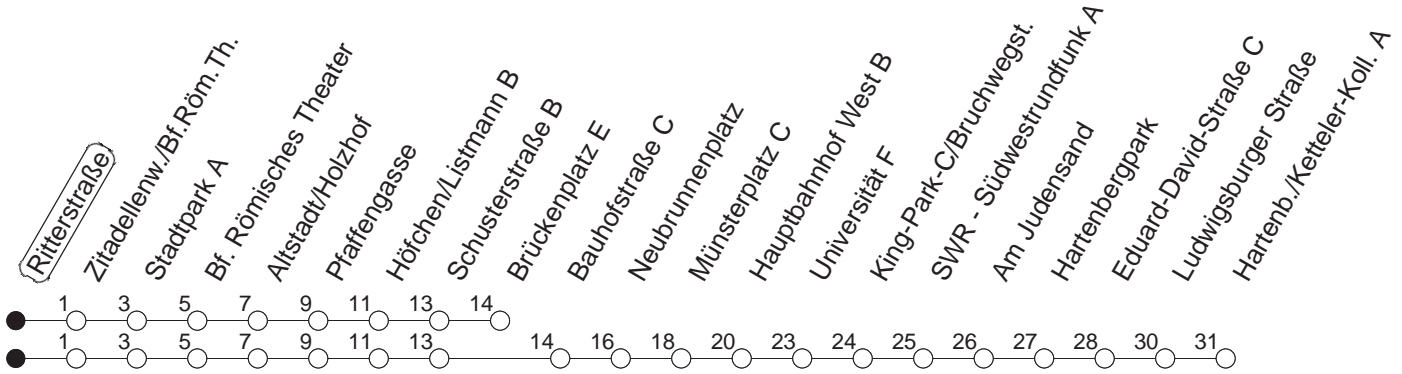

65

Ritterstraße

BUS

→ Hartenberg/Ketteler-Kolleg

🕒	Mo.-Fr. (Schule)	Mo.-Fr. (Ferien)	Samstag	Sonn-/Feiertag
5	42 _B	42 _B		
6	13 _B 43	13 _B 43		
7	13 33 43	13 43		
8	13 43	13 43	12 43	
9	13 43	13 43	13 43	
10	13 43	13 43	13 43	
11	13 43	13 43	13 43	
12	13 43	13 43	13 43	43 _B
13	13 43	13 43	13 43	13 _B 43 _B
14	13 43	13 43	13 43	13 _B 43 _B
15	13 43	13 43	13 43	13 _B 43 _B
16	13 43	13 43	13 43	13 _B 43 _B
17	13 43	13 43	13 43	13 _B 43 _B
18	13 43	13 43	13 _B 43 _B	13 _B 43 _B
19	13 43 _B	13 43 _B	13 _B 43 _B	13 _B
20	13 _B	13 _B	13 _B	

B : Bis Brückenplatz

gültig ab: 13.12.20

Ferien in RLP: 21.12.20-06.01.21 / 29.03.-06.04. / 25.05.-02.06. / 19.07.-27.08. / 11.10.-22.10.21.

Weitere Infos im Verkehrs Center Mainz (Tel. 0 61 31 - 12 77 77) und www.mainzer-mobilitaet.de