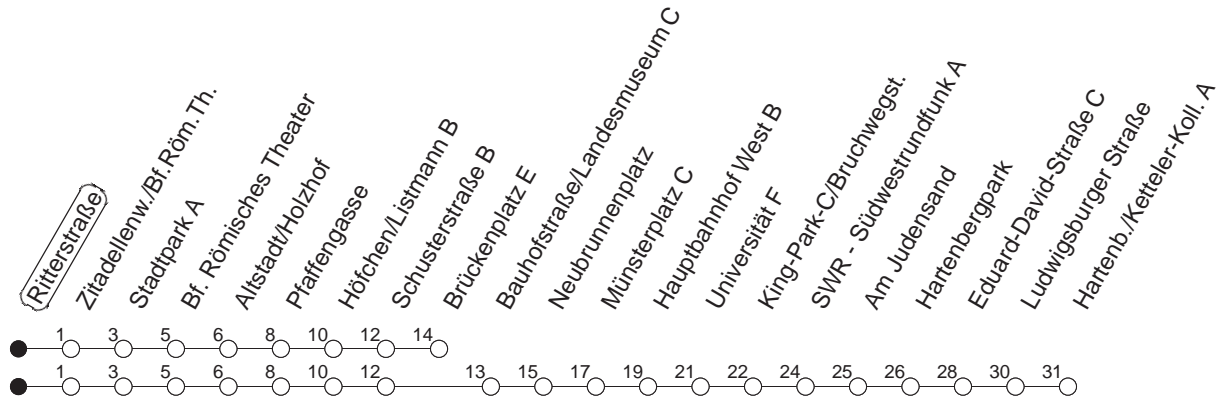

65

Ritterstraße

BUS

→ Hartenberg/Ketteler-Kolleg

🕒	Mo.-Fr. (Schule)	Mo.-Fr. (Ferien)	Samstag	Sonn-/Feiertag
5	45 _B	45 _B		
6	12 _B 43	12 _B 43		
7	13 33 43	13 43		
8	13 43	13 43	12 43	
9	13 43	13 43	13 43	
10	13 43	13 43	13 43	
11	13 43	13 43	13 43	
12	13 43	13 43	13 43	43 _B
13	13 43	13 43	13 43	13 _B 43 _B
14	13 43	13 43	13 43	13 _B 43 _B
15	13 43	13 43	13 43	13 _B 43 _B
16	13 43	13 43	13 43	13 _B 43 _B
17	13 43	13 43	13 43	13 _B 43 _B
18	13 43	13 43	13 _B 43 _B	13 _B 43 _B
19	13 43 _B	13 43 _B	13 _B 43 _B	13 _B
20	13 _B	13 _B	13 _B	

B : Bis Brückenplatz

gültig ab: 01.04.22

Ferien in Rheinland-Pfalz: 11.04. - 22.04. / 27.05. / 17.06. / 25.07. - 02.09. / 17.10. - 31.10.22.

Weitere Infos im Verkehrs Center Mainz (Tel. 0 61 31 - 12 77 77) und www.mainzer-mobilitaet.de