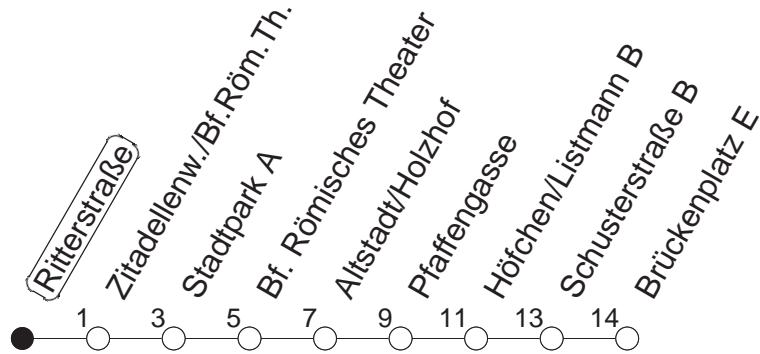

66

Ritterstraße

BUS

→ Altstadt/Brückenplatz

🕒	Mo.-Fr. (Schule)	Mo.-Fr. (Ferien)	Samstag	Sonn-/Feiertag
6	51	51		
7	06 21 31 36 46 51	06 21 36 51		
8	06 21 36 51	06 21 36 51		
9	06	06		
10				
11				
12				
13	21 36 51	21 36 51		
14	06 21 36 51	06 21 36 51		
15	06 21 36 51	06 21 36 51		
16	06 21 36 51	06 21 36 51		
17	06 21 36 51	06 21 36 51		
18	06 21 36	06 21 36		

gültig ab: 13.12.20

Ferien Mainz: 21.12.20-05.01.21 / 15./16.02. / 29.03.-06.04. / 25.05.-04.06. / 14.05. / 19.07.-27.08. / 11.10.-22.10.21.

Weitere Infos im Verkehrs Center Mainz (Tel. 0 61 31 - 12 77 77) und www.mainzer-mobilitaet.de