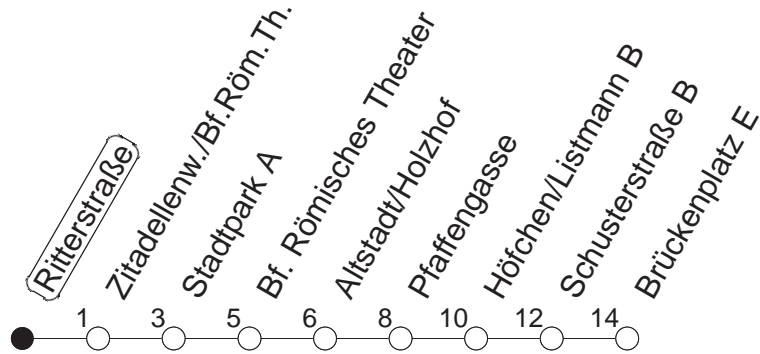

# 66

## Ritterstraße

BUS

→ Altstadt/Brückenplatz

🕒	Mo.-Fr. (Schule)	Mo.-Fr. (Ferien)	Samstag	Sonn-/Feiertag
6	51	51		
7	06 21 31 36 46 51	06 21 36 51		
8	06 21 36 51	06 21 36 51		
9	06	06		
10				
11				
12				
13	21 36 51	21 36 51		
14	06 21 36 51	06 21 36 51		
15	06 21 36 51	06 21 36 51		
16	06 21 36 51	06 21 36 51		
17	06 21 36 51	06 21 36 51		
18	06 21 36	06 21 36		

gültig ab: 17.10.22

Ferien in Rheinland-Pfalz: 11.04. - 22.04. / 27.05. / 17.06. / 25.07. - 02.09. / 17.10. - 31.10.22.

Weitere Infos im Verkehrs Center Mainz (Tel. 0 61 31 - 12 77 77) und [www.mainzer-mobilitaet.de](http://www.mainzer-mobilitaet.de)