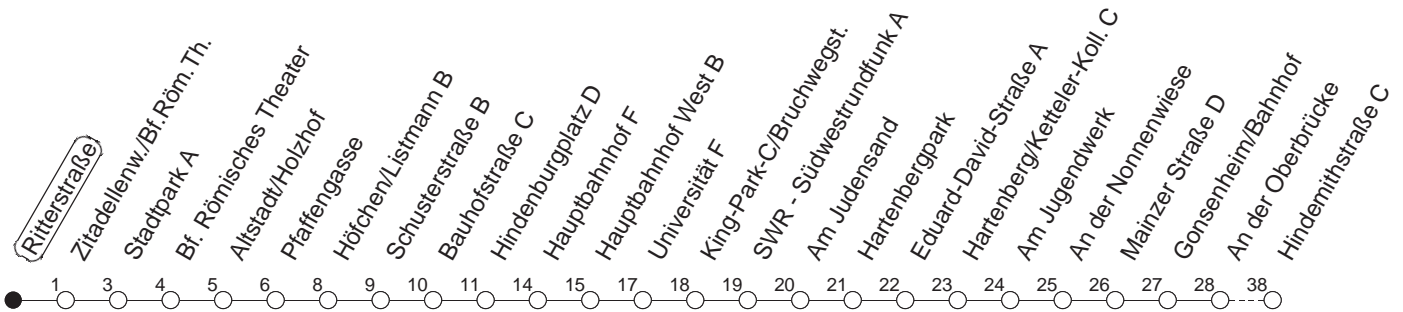

93

Ritterstraße

BUS

Lerchenberg/Hindemithstraße

🕒	Nächte auf Mo.-Fr.	Nächte auf Sa.	Nächte auf Sonn-/Feiertage	Besondere Feiertage*
23	11 41			11 41
0	41			41
1	41 _H	11 41	11 41	41
2		41 _x	41 _x	41 _x
3		41	41	41
4		41	41	41
5		41	41	41
6			41	41 _{So}
7			41	41 _{So}

H : Nur bis Hauptbahnhof

So : Nicht an Samstagmorgen

x : Ab Hindemithstraße weiter über Klein-Winternheim nach Ober-Olm

gültig ab: 13.12.20

* Nächte 25. auf 26. u. 26. auf 27.12.; 01. auf 02.01.; Karfreitag auf -samstag; Ostersonntag auf -montag; 01. auf 02.05; Pfingstsonntag auf -montag