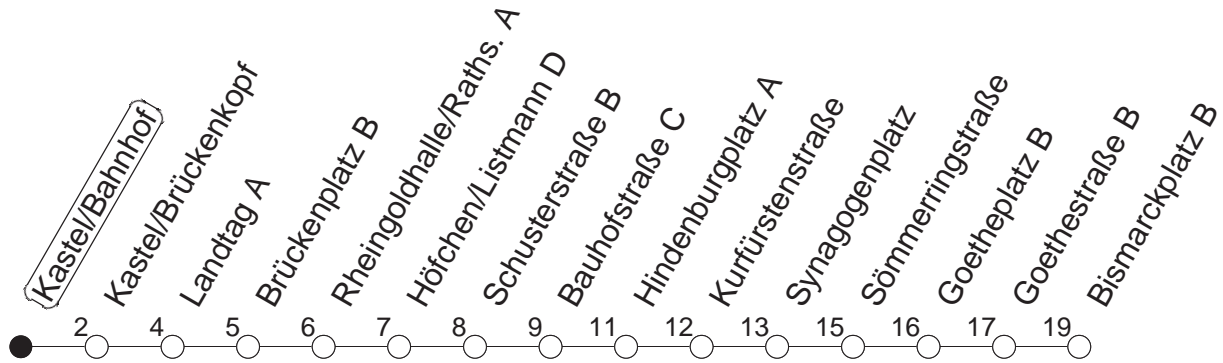

28

Kastel/Bahnhof

BUS

→ Neustadt/Bismarckplatz

🕒	Mo.-Fr. (Schule)			Mo.-Fr. (Ferien)			Samstag		Sonn-/Feiertag
4	50			50					
5	20	50		20	50		38 _c		
6	20	50		20	50		08 _c	38 _c	
7	20	52		20	52		08 _c	38 _c	
8	22	52		22	52		08 _c	38 _c	
9	22	52		22	52		08 _c	38 _c	
10	22	52		22	52		08 _c	38 _c	
11	22	52		22	52		08 _c	38 _c	38 _c
12	22	52		22	52		08 _c	38 _c	38 _c
13	22	52		22	52		08 _c	38 _c	38 _c
14	22	52		22	52		08 _c	38 _c	38 _c
15	12	32	52	12	32	52	08 _c	38 _c	38 _c
16	12	32	52	12	32	52	08 _c	38 _c	38 _c
17	22	52		22	52		08 _c	38 _c	38 _c
18	22	52		22	52		08 _c	38 _c	38 _c
19	20	50		20	50		08 _c	38 _c	38 _c
20	20			20					

c : Nur bis Schusterstraße

gültig ab: 13.12.20

Ferien in Hessen: 21.12.20 - 08.01.21 / 06.04.- 16.04. / 19.07.- 27.08. / 11.10.- 23.10.21

Weitere Infos im Verkehrs Center Mainz (Tel. 0 61 31 - 12 77 77) und www.mainzer-mobilitaet.de