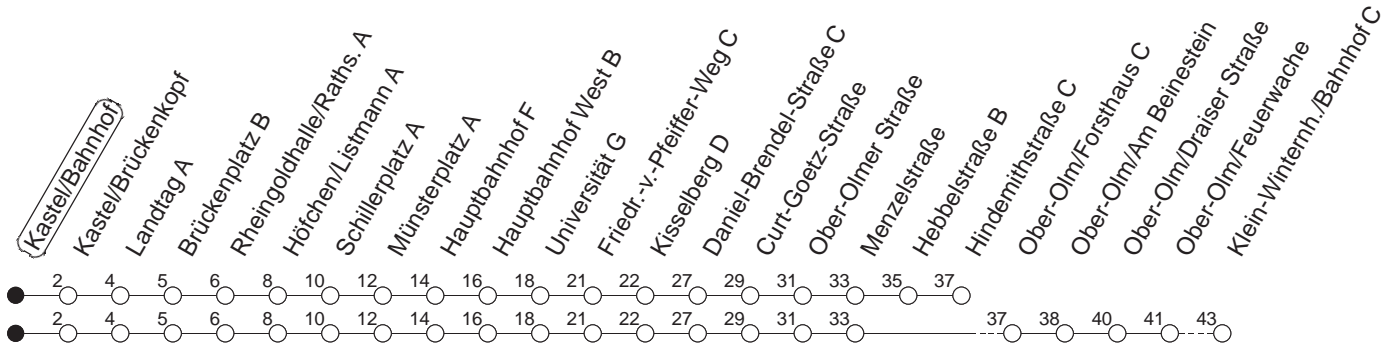

54

Kastel/Bahnhof

BUS

→ Klein-Winternheim/Bahnhof

🕒	Mo.-Fr. (Schule)	Mo.-Fr. (Ferien)	Samstag	Sonn-/Feiertag
4	59 _x	59 _x		
5	29 56	29 56		
6	26 56	26 56	13 _x 43 _x	
7	22 _N 26 56	26 56	13 _x 43	
8	26 56	26 56	13 56	13 _x 43 _x
9	26 56	26 56	26 56	13 _x 43 _x
10	26 56	26 56	26 56	13 _x 43 _x
11	26 56	26 56	26 56	13 _x 43 _x
12	26 56	26 56	26 56	13 _x 43 _x
13	26 56	26 56	26 56	13 _x 43 _x
14	26 56	26 56	26 56	13 _x 43 _x
15	26 56	26 56	26 56	13 _x 43 _x
16	26 56	26 56	26 56	13 _x 43 _x
17	26 56	26 56	26 56	13 _x 43 _x
18	26 56	26 56	18 43	13 _x 43 _x
19	26 56	26 56	13 _x 43 _x	13 _x 43 _x
20	13 _x 43 _x	13 _x 43 _x	13 _x 43 _x	13 _x 43 _x
21	13 _x 43 _x	13 _x 43 _x	13 _x 43 _x	13 _x 43 _x
22	13 _x 43 _x _{fn}	13 _x 43 _x _{fn}	13 _x 43 _x	13 _x
23	13 _x _{fn} 43 _x _{fn}	13 _x _{fn} 43 _x _{fn}	13 _x 43 _x	
0	13 _x _{fn}	13 _x _{fn}	13 _x	

x : Ab Hebbelstraße zur Hindemithstraße
 N : Ab Brückenplatz weiter als Linie 66 über Hechtsheimer Straße nach Nieder-Olm

fn : Nur Nacht Freitag auf Samstag und Nacht vor Feiertag auf den Feiertag

gültig ab: 13.12.20

Ferien in RLP: 21.12.20-06.01.21 / 29.03.-06.04. / 25.05.-02.06. / 19.07.-27.08. / 11.10.-22.10.21.

Weitere Infos im Verkehrs Center Mainz (Tel. 0 61 31 - 12 77 77) und www.mainzer-mobilitaet.de