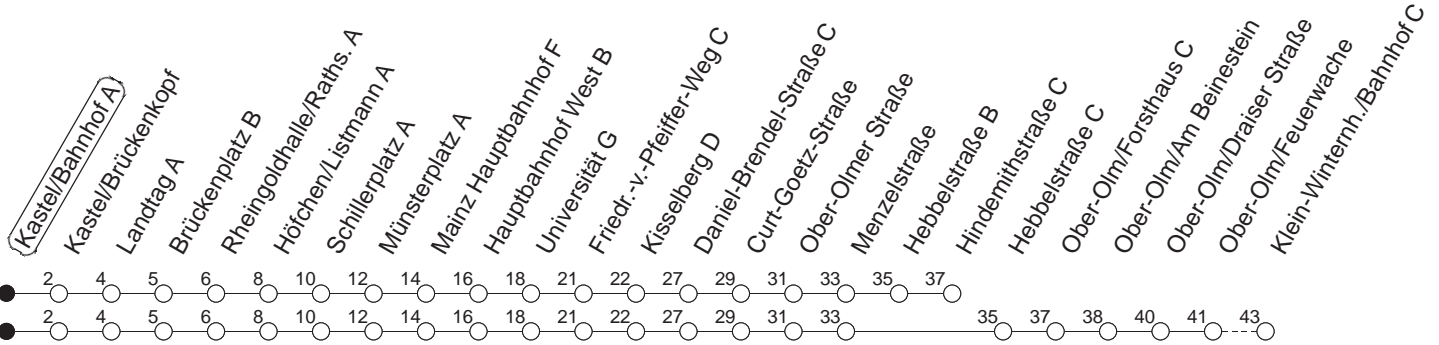

54

Kastel/Bahnhof A

BUS

→ Klein-Winternheim/Bahnhof

🕒	Mo.-Fr. (Schule)	Mo.-Fr. (Ferien)	Samstag	Sonn-/Feiertag
4	59 _x	59 _x		
5	29 56	29 56		
6	26 56	26 56	13 _x 43 _x	
7	22 _N 26 56	26 56	13 _x 43	
8	26 56	26 56	13 56	13 _x 43 _x
9	26 56	26 56	26 56	13 _x 43 _x
10	26 56	26 56	26 56	13 _x 43 _x
11	26 56	26 56	26 56	13 _x 43 _x
12	26 56	26 56	26 56	13 _x 43 _x
13	26 56	26 56	26 56	13 _x 43 _x
14	26 56	26 56	26 56	13 _x 43 _x
15	26 56	26 56	26 56	13 _x 43 _x
16	26 56	26 56	26 56	13 _x 43 _x
17	26 56	26 56	26 56	13 _x 43 _x
18	26 56	26 56	18 43	13 _x 43 _x
19	26 56	26 56	13 _x 43 _x	13 _x 43 _x
20	13 _x 43 _x	13 _x 43 _x	13 _x 43 _x	13 _x 43 _x
21	13 _x 43 _x	13 _x 43 _x	13 _x 43 _x	13 _x 43 _x
22	13 _x 43 _x _{fn}	13 _x 43 _x _{fn}	13 _x 43 _x	13 _x
23	13 _x _{fn} 43 _x _{fn}	13 _x _{fn} 43 _x _{fn}	13 _x 43 _x	
0	13 _x _{fn}	13 _x _{fn}	13 _x	

x : Ab Hebbelstraße zur Hindemithstraße
 N : Ab Brückenplatz weiter als Linie 66 über Hechtsheimer Straße nach Nieder-Olm

fn : Nur Nacht Freitag auf Samstag und Nacht vor Feiertag auf den Feiertag

gültig ab: 01.04.22

Ferien in Rheinland-Pfalz: 11.04. - 22.04. / 27.05. / 17.06. / 25.07. - 02.09. / 17.10. - 31.10.22.

Weitere Infos im Verkehrs Center Mainz (Tel. 0 61 31 - 12 77 77) und www.mainzer-mobilitaet.de