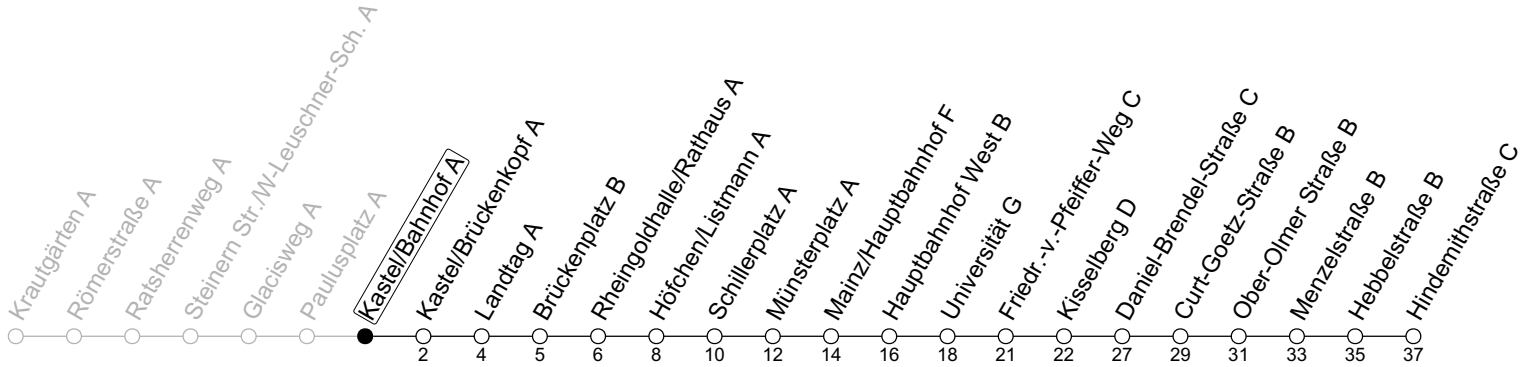

# 55

## Kastel/Bahnhof A

→ Mainz-Lerchenberg/Hindemithstraße C

### Montag-Freitag

6	41
7	11 <sup>AH</sup> 41
8	11 41 <sup>a</sup>
9	11 <sup>a</sup>
10	
11	
12	
13	
14	
15	41
16	11 41
17	11 41
18	11

**a** : nur bis Mainz/Hauptbahnhof F

**AH**: An Schultagen weiter ab Hindemithstraße als Linie 71 über Albert-Stohr-Straße/IGS Bretzenheim - Pariser Tor bis Straßenbahnamt

gültig ab: 15.12.2024

Ferien RLP: 21.12.24-08.01.25 / 12.04.-25.04. / 05.07.-17.08. / 11.10.-26.10.25

Weitere Informationen im Verkehrs-Center Mainz (Tel. 0 61 31 - 12 77 77) und [www.mainzer-mobilitaet.de](http://www.mainzer-mobilitaet.de)