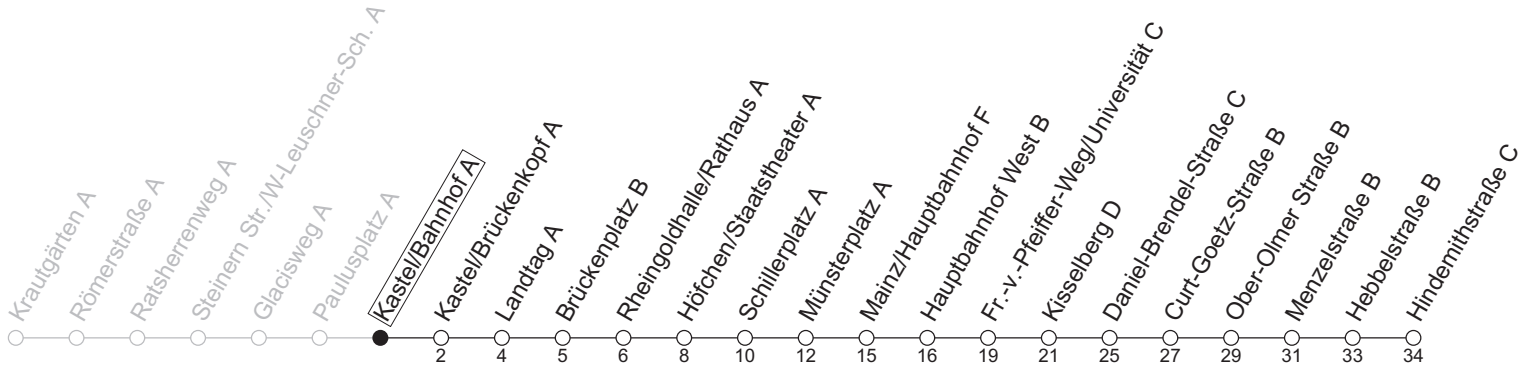

55

Kastel/Bahnhof A

→ Mainz-Lerchenberg/Hindemithstraße C

Montag-Freitag

6	10	40
7	10 ^{AH}	40
8	10	40 ^a
9	10 ^a	
10		
11		
12		
13		
14		
15	40	
16	10	40
17	10	40
18	10	

a : nur bis Mainz/Hauptbahnhof F

AH : An Schultagen in RLP weiter ab Hindemithstraße als Linie 71 über Albert-Stoer-Straße/IGS Bretzenheim - Pariser Tor bis Straßenbahnamt

gültig ab: 13.04.2026

Ferien RLP: 20.12.25-07.01.26 / 16.-17.02. / 28.03.-12.04. / 15.05. / 05.06. / 27.06.-09.08. / 03.10.-18.10.26

Weitere Informationen im Verkehrs-Center Mainz (Tel. 0 61 31 - 12 77 77) und www.mainzer-mobilitaet.de