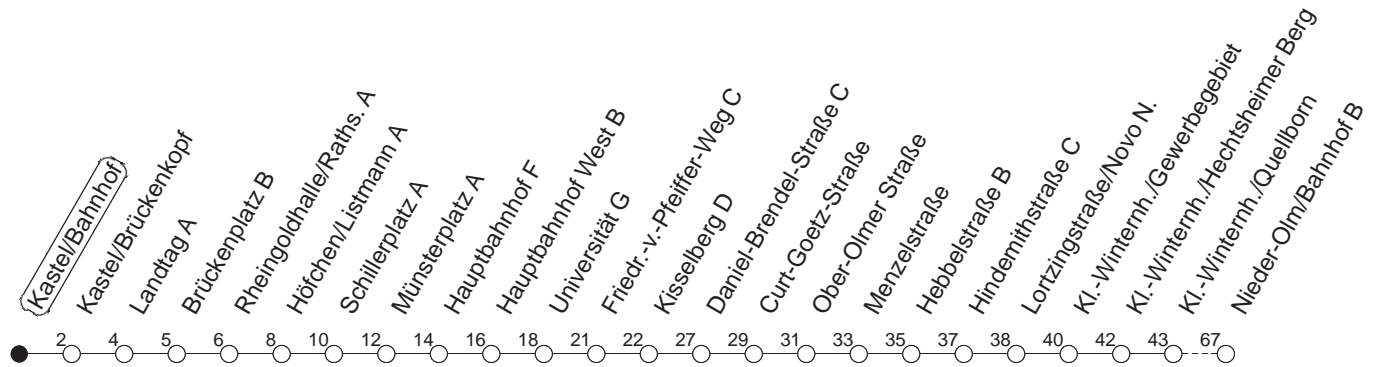

55

Kastel/Bahnhof

BUS

→ Nieder-Olm/Bahnhof

🕒	Mo.-Fr. (Schule)	Mo.-Fr. (Ferien)	Samstag	Sonn-/Feiertag
6	41	41		
7	11 41 _L	11 41 _L		
8	11 41 _H	11 41 _H		
9	11 _H	11 _H		
10				
11				
12				
13				
14				
15	41	41		
16	11 41	11 41		
17	11 41 _L	11 41 _L		
18	11 _L	11 _L		

L : Nur bis Lortzingstraße/Novo Nordisk

H : Nur bis Hauptbahnhof

gültig ab: 13.12.20

Ferien in RLP: 21.12.20-06.01.21 / 29.03.-06.04. / 25.05.-02.06. / 19.07.-27.08. / 11.10.-22.10.21.

Weitere Infos im Verkehrs Center Mainz (Tel. 0 61 31 - 12 77 77) und www.mainzer-mobilitaet.de