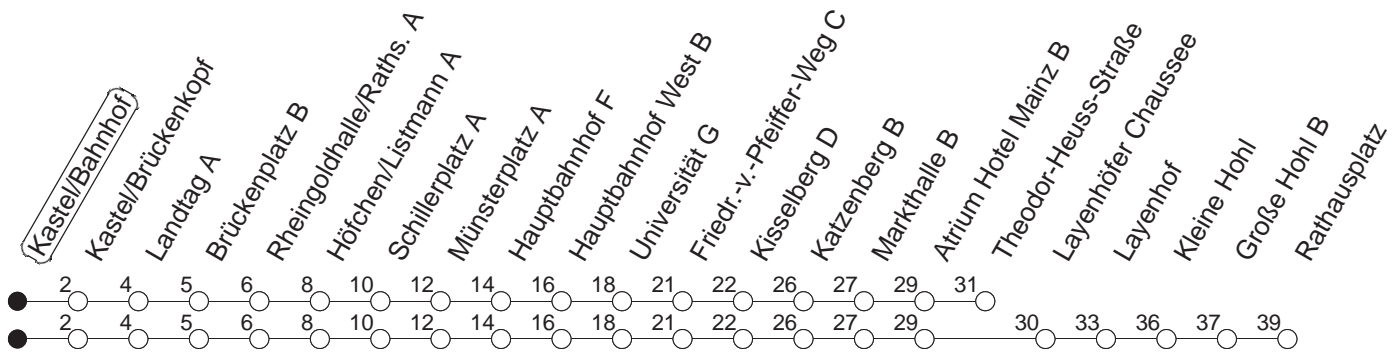

# 56

## Kastel/Bahnhof

BUS

→ Wackernheim/Rathausplatz

🕒	Mo.-Fr. (Schule)		Mo.-Fr. (Ferien)		Samstag		Sonn-/Feiertag			
4	44		44							
5	14	44	14	44						
6	04	34 <sub>G</sub>	04	34	28	58 <sub>T</sub>				
7	04	34	04	34	28	58 <sub>T</sub>				
8	04	34 <sub>T</sub>	04	34 <sub>T</sub>	28		28	58 <sub>T</sub>		
9	04	34 <sub>T</sub>	04	34 <sub>T</sub>	04	34 <sub>T</sub>	28	58 <sub>T</sub>		
10	04	34 <sub>T</sub>	04	34 <sub>T</sub>	04	34 <sub>T</sub>	28	58 <sub>T</sub>		
11	04	34	04	34	04	34 <sub>T</sub>	28	58 <sub>T</sub>		
12	04	34	04	34	04	34 <sub>T</sub>	28	58 <sub>T</sub>		
13	04	34	04	34	04	34 <sub>T</sub>	28	58 <sub>T</sub>		
14	04	34	04	34	04	34 <sub>T</sub>	28	58 <sub>T</sub>		
15	04	34	04	34	04	34 <sub>T</sub>	28	58 <sub>T</sub>		
16	04	34	04	34	04	34 <sub>T</sub>	28	58 <sub>T</sub>		
17	04	34	04	34	04	34	28	58 <sub>T</sub>		
18	04	34	04	34	04 <sub>T</sub>	28	58 <sub>T</sub>	28	58 <sub>T</sub>	
19	04	34	04	34	28	58 <sub>T</sub>	28	58 <sub>T</sub>		
20	04	28	58 <sub>T</sub>	04	28	58 <sub>T</sub>	28	58 <sub>T</sub>	28	58 <sub>T</sub>
21	28	58 <sub>T</sub>	28	58 <sub>T</sub>	28	58 <sub>T</sub>	28	58 <sub>T</sub>		
22	28	58 <sub>Tfn</sub>	28	58 <sub>Tfn</sub>	28	58 <sub>T</sub>	28			
23	28 <sub>fn</sub>	58 <sub>Tfn</sub>	28 <sub>fn</sub>	58 <sub>Tfn</sub>	28	58 <sub>T</sub>				
0	28 <sub>fn</sub>		28 <sub>fn</sub>		28					

G : Ab Rathausplatz weiter bis Ingelheim/Bahnhof  
T : Bis Theodor-Heuss-Straße

fn : Nur Nacht Freitag auf Samstag und Nacht vor Feiertag auf den Feiertag

gültig ab: 13.12.20

Ferien in RLP: 21.12.20-06.01.21 / 29.03.-06.04. / 25.05.-02.06. / 19.07.-27.08. / 11.10.-22.10.21.