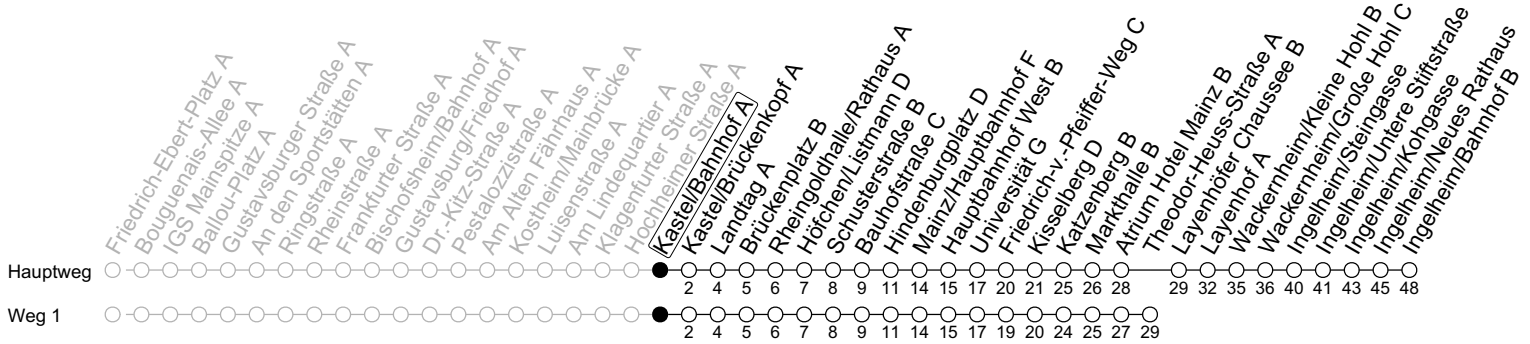

56

Kastel/Bahnhof A

→ Ingelheim/Bahnhof B

ÖPNV-Sperrung Münsterplatz ab 5.3.

	Montag-Freitag	Samstag	Sonn-/Feiertag
4	43 ₁		
5	13 _a 43 ₁		
6	04 34	28 58 _a	
7	04 _{RW} 34	28 58 _a	
8	04 _a 34	28	28 58 ₁
9	04 _a 34	04 _a 34	28 58 ₁
10	04 _a 34	04 _a 34	28 58 ₁
11	04 _a 34	04 _a 34	28 58 ₁
12	04 _{RW} 34	04 _a 34	28 58 ₁
13	04 _a 34	04 _a 34	28 58 ₁
14	04 _{A5a} 34	04 _a 34	28 58 ₁
15	04 _{A5RW} 34 _{A5}	04 _a 34	28 58 ₁
16	04 _{A5a} 34 _{A5}	04 _a 34	28 58 ₁
17	04 _a 34	04 _a 34	28 58 ₁
18	04 _a 34	04 _a 28 58 ₁	28 58 ₁
19	04 _a 34	28 58 ₁	28 58 ₁
20	04 _a 28 58 ₁	28 58 ₁	28 58 ₁
21	28 58 ₁	28 58 ₁	28 58 ₁
22	28 58 _{1Fn}	28 58 ₁	28
23	28 _{Fn}	28	

1 : fährt Weg 1

a : nur bis Wackernheim/Große Hohl C

Fn : Nur Nacht Freitag auf Samstag und Nacht vor Feiertag auf den Feiertag

A5 : An schulfreien Tagen in Hessen 5 Minuten später und nicht über IGS Mainspitze

RW : Zwischen Wackernheim/Große Hohl und Ingelheim/Bahnhof nur an Schultagen in Rheinland-Pfalz; an schulfreien Tagen nur bis Große Hohl

gültig ab: 05.03.2025

Ferien RLP: 21.12.24-08.01.25 / 12.04.-25.04. / 05.07.-17.08. / 11.10.-26.10.25