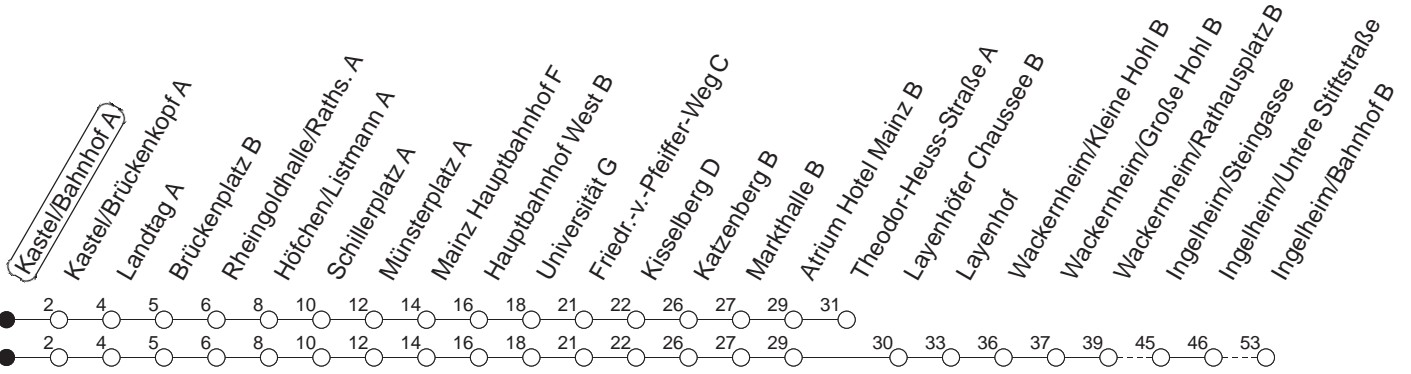

56

Kastel/Bahnhof A

BUS

→ Ingelheim/Bahnhof

🕒	Mo.-Fr. (Schule)	Mo.-Fr. (Ferien)	Samstag	Sonn-/Feiertag
4	44 _T	44 _T		
5	14 _W 44 _T	14 _W 44 _T		
6	04 34	04 34	28 58 _W	
7	04 _W 34	04 _W 34	28 58 _W	
8	04 _W 34	04 _W 34	28	28 58 _T
9	04 _W 34	04 _W 34	04 _W 34	28 58 _T
10	04 _W 34	04 _W 34	04 _W 34	28 58 _T
11	04 _W 34	04 _W 34	04 _W 34	28 58 _T
12	04 34	04 _W 34	04 _W 34	28 58 _T
13	04 _W 34	04 _W 34	04 _W 34	28 58 _T
14	04 _W 34	04 _W 34	04 _W 34	28 58 _T
15	04 34	04 _W 34	04 _W 34	28 58 _T
16	04 _W 34	04 _W 34	04 _W 34	28 58 _T
17	04 _W 34	04 _W 34	04 _W 34	28 58 _T
18	04 _W 34	04 _W 34	04 _W 28 58 _T	28 58 _T
19	04 _W 34	04 _W 34	28 58 _T	28 58 _T
20	04 _W 28 58 _T	04 _W 28 58 _T	28 58 _T	28 58 _T
21	28 58 _T	28 58 _T	28 58 _T	28 58 _T
22	28 58 _{Tfn}	28 58 _{Tfn}	28 58 _T	28
23	28 _{fn}	28 _{fn}	28	

T : Bis Finthen/Theodor-Heuss-Straße
 W : Nur bis Wackernheim/Rathausplatz

fn : Nur Nacht Freitag auf Samstag und Nacht vor Feiertag auf den Feiertag

gültig ab: ab 11.12.2022

Ferien in RLP: 23.12.22 - 02.01.23 / 03.04. - 11.04. / 19.05. / 30.05. - 09.06. / 24.07. - 01.09. / 16.10. - 27.10.23