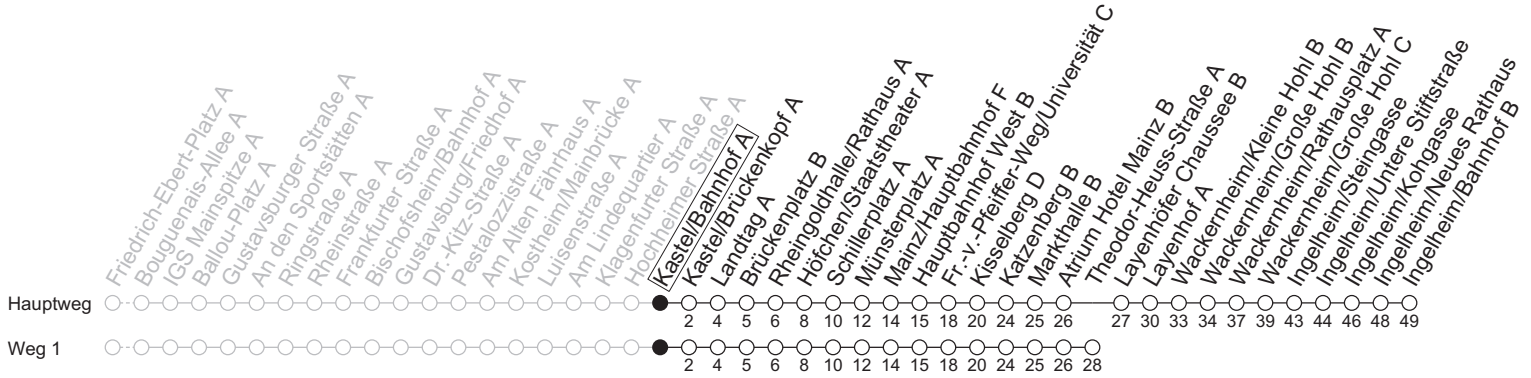

# 56

## Kastel/Bahnhof A

→ Ingelheim/Bahnhof B

	Montag-Freitag	Samstag	Sonn-/Feiertag
4	43 <sub>1</sub>		
5	13 <sub>a</sub> 43 <sub>1</sub>		
6	04 33		
7	03 <sub>RW</sub> 33		
8	03 <sub>a</sub> 33	28	
9	03 <sub>a</sub> 33	03 <sub>a</sub> 33	
10	03 <sub>a</sub> 33	03 <sub>a</sub> 33	28 58 <sub>1</sub>
11	03 <sub>a</sub> 33	03 <sub>a</sub> 33	28 58 <sub>1</sub>
12	03 <sub>RW</sub> 33	03 <sub>a</sub> 33	28 58 <sub>1</sub>
13	03 <sub>A5a</sub> 33	03 <sub>a</sub> 33	28 58 <sub>1</sub>
14	03 <sub>a</sub> 33	03 <sub>a</sub> 33	28 58 <sub>1</sub>
15	03 <sub>RW</sub> 33	03 <sub>a</sub> 33	28 58 <sub>1</sub>
16	03 <sub>a</sub> 33 <sub>A5</sub>	03 <sub>a</sub> 33	28 58 <sub>1</sub>
17	03 <sub>a</sub> 33	03 <sub>a</sub> 33	28 58 <sub>1</sub>
18	03 <sub>a</sub> 33	03 <sub>a</sub> 28 58 <sub>1</sub>	28 58 <sub>1</sub>
19	03 <sub>a</sub> 33	28 58 <sub>1</sub>	28 58 <sub>1</sub>
20	03 <sub>a</sub> 28 58 <sub>1</sub>	28 58 <sub>1</sub>	28 58 <sub>1</sub>
21	28 58 <sub>1</sub>	28 58 <sub>1</sub>	28 58 <sub>1</sub>
22	28	28	28

1 : fährt Weg 1

a : nur bis Wackernheim/Rathausplatz A

A5 : An schulfreien Tagen in Hessen 5 Minuten später und nicht über IGS Mainspitze

RW : Zwischen Wackernheim/Rathausplatz und Ingelheim/Bahnhof nur an Schultagen in Rheinland-Pfalz; an schulfreien Tagen nur bis Rathausplatz

gültig ab: 13.04.2026

Ferien RLP: 20.12.25-07.01.26 / 16.-17.02. / 28.03.-12.04. / 15.05. / 05.06. / 27.06.-09.08. / 03.10.-18.10.26

Weitere Informationen im Verkehrs-Center Mainz (Tel. 0 61 31 - 12 77 77) und [www.mainzer-mobilitaet.de](http://www.mainzer-mobilitaet.de)