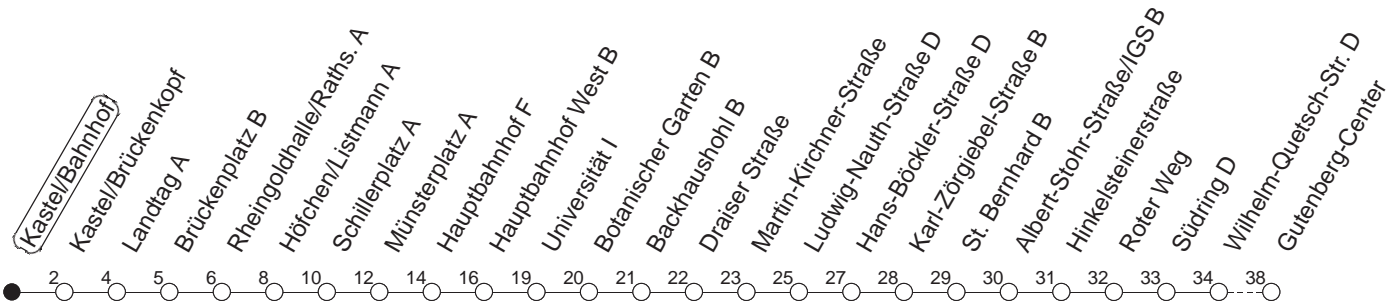

## Kastel/Bahnhof

BUS

→ Bretzenheim/Gutenberg-Center

🕒	Mo.-Fr. (Schule)	Mo.-Fr. (Ferien)	Samstag	Sonn-/Feiertag
5	38 <sub>B</sub>	38 <sub>B</sub>		
6	08 <sub>B</sub> 38 <sub>B</sub>	08 <sub>B</sub> 38 <sub>B</sub>		
7	08 <sub>B</sub> 38 <sub>B</sub>	08 <sub>B</sub> 38 <sub>B</sub>		
8	08 <sub>B</sub> 38 <sub>B</sub>	08 <sub>B</sub> 38 <sub>B</sub>	38 <sub>B</sub>	
9	08 38	08 38	08 38	
10	08 38	08 38	08 38	
11	08 38	08 38	08 38	
12	08 38	08 38	08 38	
13	08 38	08 38	08 38	
14	08 38	08 38	08 38	
15	08 38	08 38	08 38	
16	08 38	08 38	08 38	
17	08 38	08 38	08 38	
18	08 38	08 38	08 38	
19	08 38 <sub>B</sub>	08 38 <sub>B</sub>	08	
20	09 <sub>B</sub> 39 <sub>B</sub>	09 <sub>B</sub> 39 <sub>B</sub>		
21	09 <sub>B</sub>	09 <sub>B</sub>		

B : Nur bis Südring

gültig ab: 13.12.20

Ferien in RLP: 21.12.20-06.01.21 / 29.03.-06.04. / 25.05.-02.06. / 19.07.-27.08. / 11.10.-22.10.21.

Weitere Infos im Verkehrs Center Mainz (Tel. 0 61 31 - 12 77 77) und [www.mainzer-mobilitaet.de](http://www.mainzer-mobilitaet.de)