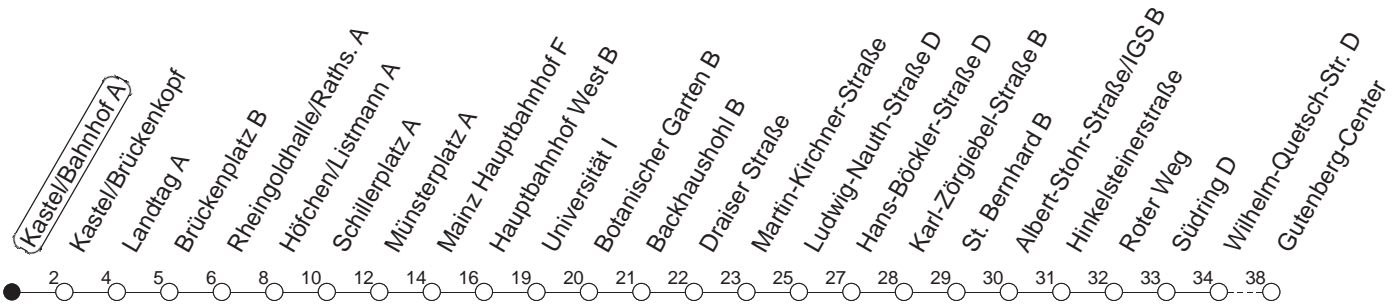

57

Kastel/Bahnhof A

BUS

→ Bretzenheim/Gutenberg-Center

🕒	Mo.-Fr. (Schule)	Mo.-Fr. (Ferien)	Samstag	Sonn-/Feiertag
5	38 _B	38 _B		
6	08 _B 38 _B	08 _B 38 _B		
7	08 _B 38 _B	08 _B 38 _B		
8	08 _B 38 _B	08 _B 38 _B	38 _B	
9	08 38	08 38	08 38	
10	08 38	08 38	08 38	
11	08 38	08 38	08 38	
12	08 38	08 38	08 38	
13	08 38	08 38	08 38	
14	08 38	08 38	08 38	
15	08 38	08 38	08 38	
16	08 38	08 38	08 38	
17	08 38	08 38	08 38	
18	08 38	08 38	08 38	
19	08 38 _B	08 38 _B	08	
20	09 _B 39 _B	09 _B 39 _B		
21	09 _B	09 _B		

B : Nur bis Südring

gültig ab: 01.04.22

Ferien in Rheinland-Pfalz: 11.04. - 22.04. / 27.05. / 17.06. / 25.07. - 02.09. / 17.10. - 31.10.22.

Weitere Infos im Verkehrs Center Mainz (Tel. 0 61 31 - 12 77 77) und www.mainzer-mobilitaet.de