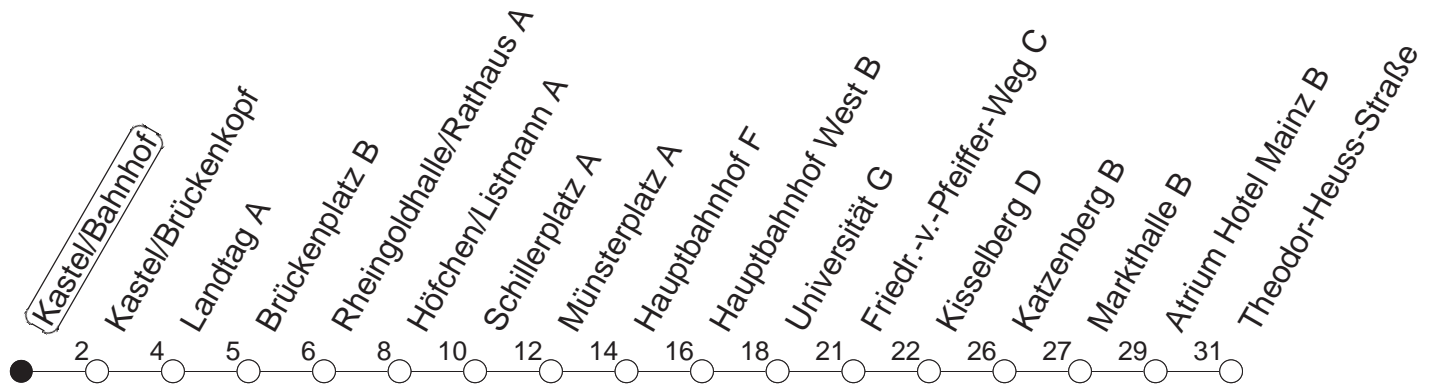

58

Kastel/Bahnhof

BUS

→ Finthen/Theodor-Heuss-Str.

🕒	Mo.-Fr. (Schule)					Mo.-Fr. (Ferien)		Samstag		Sonn-/Feiertag
6	19	49				19	49			
7	11 _H	19	26 _H	41 _{Ht}	49	19	49			
8	19 _K	49 _K				19 _K	49 _K	49 _H		
9	19 _H	49 _H				19 _H	49 _H	19 _H	49 _H	
10	19 _H	49 _H				19 _H	49 _H	19 _H	49 _H	
11	19 _H	49 _H				19 _H	49 _H	19 _H	49 _H	
12	19 _H	49				19 _H	49	19 _H	49 _H	
13	19	49				19	49	19 _H	49 _H	
14	19	49				19	49	19 _H	49 _H	
15	19	49				19	49	19 _H	49 _H	
16	19	49				19	49	19 _H	49 _H	
17	19	49				19	49	19 _H	49 _H	
18	19	49 _H				19	49 _H	18 _H	48 _H	
19	19 _H	49 _H				19 _H	49 _H	18 _H		
20	19 _H					19 _H				

H : Nur bis Hauptbahnhof

K : Nur bis Kisselberg

Ht : Nur bis Hauptbahnhof, über Kaisertor und Hindenburgplatz

gültig ab: 13.12.20

Ferien in RLP: 21.12.20-06.01.21 / 29.03.-06.04. / 25.05.-02.06. / 19.07.-27.08. / 11.10.-22.10.21.