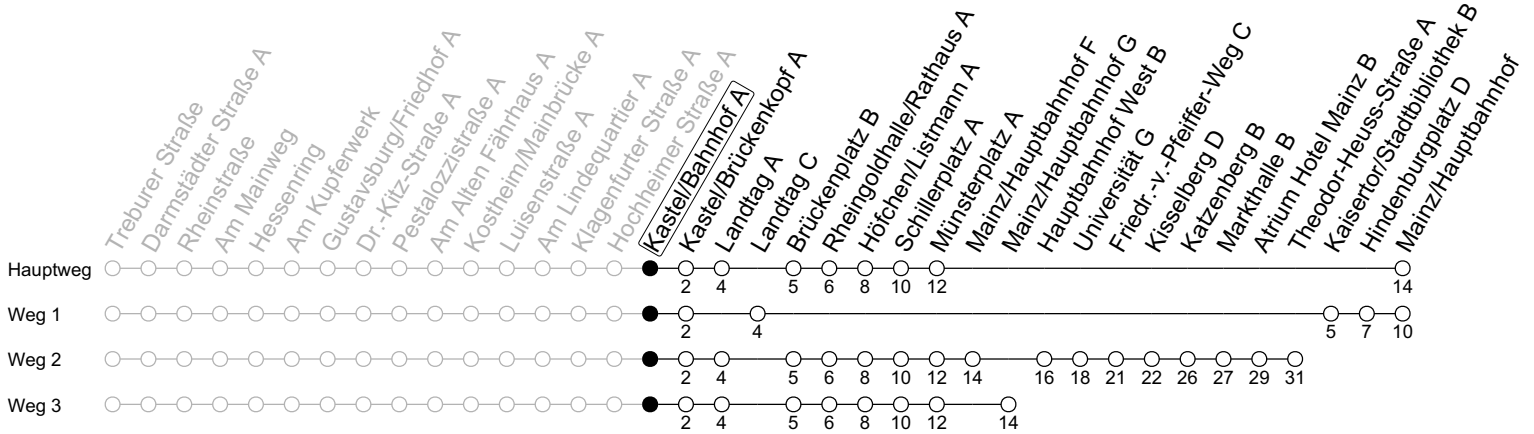

58

Kastel/Bahnhof A

→ Mainz/Hauptbahnhof

	Montag-Freitag	Samstag
6	19 ₂ 49 ₂	
7	11 ₃ 19 ₂ 26 41 ₁ 49 ₂	
8	19 ₂ 49 _{2a}	49
9	19 49	19 49
10	19 49	19 49
11	19 49	19 49
12	19 49 ₂	19 49
13	19 ₂ 49 ₂	19 49
14	19 ₂ 49 ₂	19 49
15	19 ₂ 49 ₂	19 49
16	19 ₂ 49 ₂	19 49
17	19 ₂ 49 ₂	19 49
18	19 ₂ 49	18 48
19	19 49	18
20	19	

1 : fährt Weg 1

2 : fährt Weg 2

3 : fährt Weg 3

a : nur bis Kasselberg D

gültig ab: 26.08.2024

Ferien RLP: 27.12.23-06.01.24 / 12.-14.02. / 25.03.-02.04. / 10.05. / 21.-31.05. / 15.07.-23.08. / 04.10. / 14.10.-25.10.24