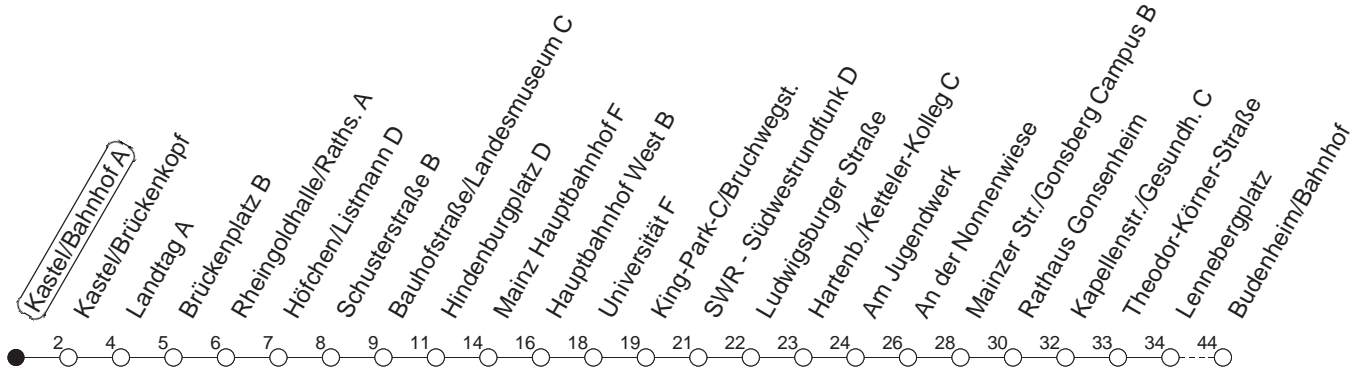

68

Kastel/Bahnhof A

BUS

→ Budenheim/Bahnhof

Uhrzeit	Mo.-Fr. (Schule)	Mo.-Fr. (Ferien)	Samstag	Sonn-/Feiertag
5	42	42	45 _H	
6	22 52	22 52	45	
7	07 _H 12 _Z 22 27 _Z 37 _W 52	22 52	53	
8	07 _H 22 52	07 _H 22 52	52	
9	22 52	22 52	22 52	
10	22 52	22 52	22 52	23
11	22 52	22 52	22 52	23
12	22 52	22 52	22 52	23
13	27 52	27 52	22 52	23
14	07 _H 22 37 _H 52	22 52	22 52	23
15	22 52	22 52	22 52	23
16	22 52	22 52	22 52	23
17	22 52	22 52	22 52	23
18	22 52	22 52	22 53 _H	23
19	22 52	22 52	23 53 _H	23
20	22 52 _H	22 52 _H	23	23
21	23	23	23	23
22	23	23	23	23
23	23 _{fn} 26 _{md}	23 _{fn} 26 _{md}	23	26
0	11 _{md} 23 _{fn} 31 _{Lmd}	11 _{md} 23 _{fn} 31 _{Lmd}	23	11 31 _L
1	16 _{Lmd} 26 _{fn}	16 _{Lmd} 26 _{fn}	26	16 _L
2	11 _{Hfn} 31 _{Lfn}	11 _{Hfn} 31 _{Lfn}	11 _H 31 _L	
3	16 _{Lfn}	16 _{Lfn}	16 _L	

Z : Ab Brückenplatz weiter als Linie 65 über Hechtsheimer Straße bis Heiligkreuzweg

H : Nur bis Mainz/Hauptbahnhof

W : Nur bis Südwestrundfunk

L : Nur bis Mainz/Landtag

fn : Nur Nacht Freitag auf Samstag und Nacht vor Feiertag auf den Feiertag

md : Nur Montag - Donnerstag, nicht in den Nächten vor Feiertagen

gültig ab: 01.04.22

Ferien in Rheinland-Pfalz: 11.04. - 22.04. / 27.05. / 17.06. / 25.07. - 02.09. / 17.10. - 31.10.22.

Weitere Infos im Verkehrs Center Mainz (Tel. 0 61 31 - 12 77 77) und www.mainzer-mobilitaet.de