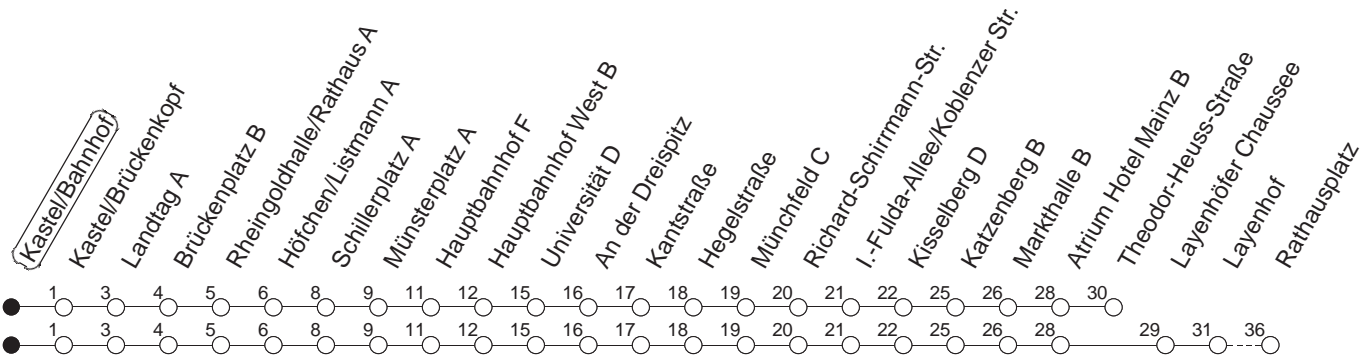

91

Kastel/Bahnhof

BUS

→ Wackernheim/Rathausplatz

🕒	Nächte auf Mo.-Fr.	Nächte auf Sa.	Nächte auf Sonn-/Feiertage	Besondere Feiertage*
22	47 _T			47 _T
23	17 47 _T			17 47 _T
0	47	47 _T	47 _T	47
1		17 47 _T	17 47 _T	47 _T
2		47 _T	47 _T	47 _T
3		47 _T	47 _T	47 _T
4		47 _T	47 _T	47 _T
5		47 _T	47 _T	47 _T
6			47 _T	47 _{SoT}
7			47 _T	47 _{SoT}

T : Bis Theodor-Heuss-Straße

So : Nicht an Samstagmorgen

gültig ab: 13.12.20

* Nächte 25. auf 26. u. 26. auf 27.12.; 01. auf 02.01.; Karfreitag auf -samstag; Ostersonntag auf -montag; 01. auf 02.05; Pfingstsonntag auf -montag