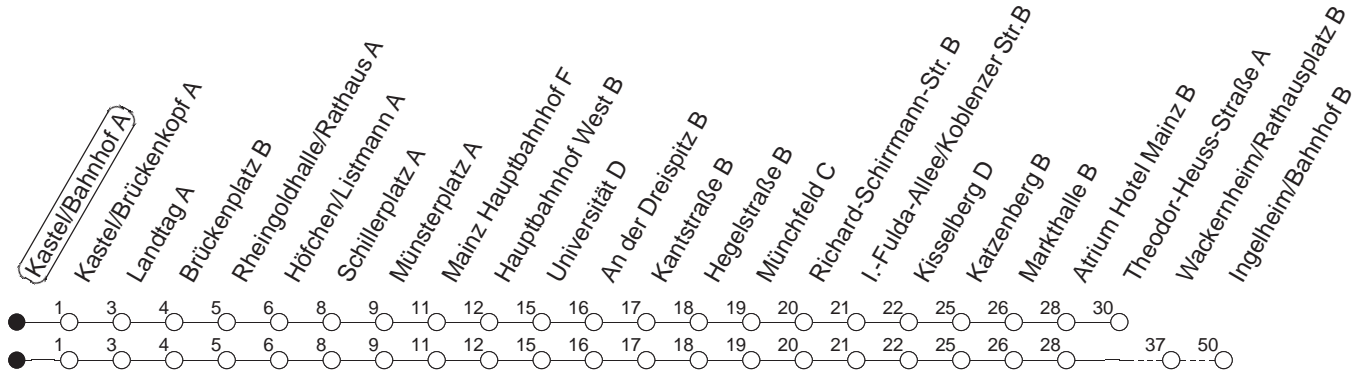

91

Kastel/Bahnhof A

BUS

→ Ingelheim/Bahnhof

🕒	Montag bis Donnerstag	Freitag	Samstag	Sonn- und Feiertag
4			47 _T	47 _T
5			47 _A	47 _T
6				47 _T
7				47 _T
8				
9				
10				
11				
12				
13				
14				
15				
16				
17				
18				
19				
20				
21				
22	47 _T			47 _T
23	17 _W 47 _T	47 _T	47 _T	17 _W 47 _T
0	47	17 47	17 47	47
1		47	47	
2		47 _W	47 _W	
3		47 _T	47 _T	

T : Bis Finthen/Theodor-Heuss-Straße
 W : Nur bis Wackernheim/Rathausplatz

A : Nur bis Finthen/Atrium Hotel Mainz

gültig ab: ab 11.12.2022

In Nächten vor Feiertagen gilt auf dieser Linie der Freitagsfahrplan.