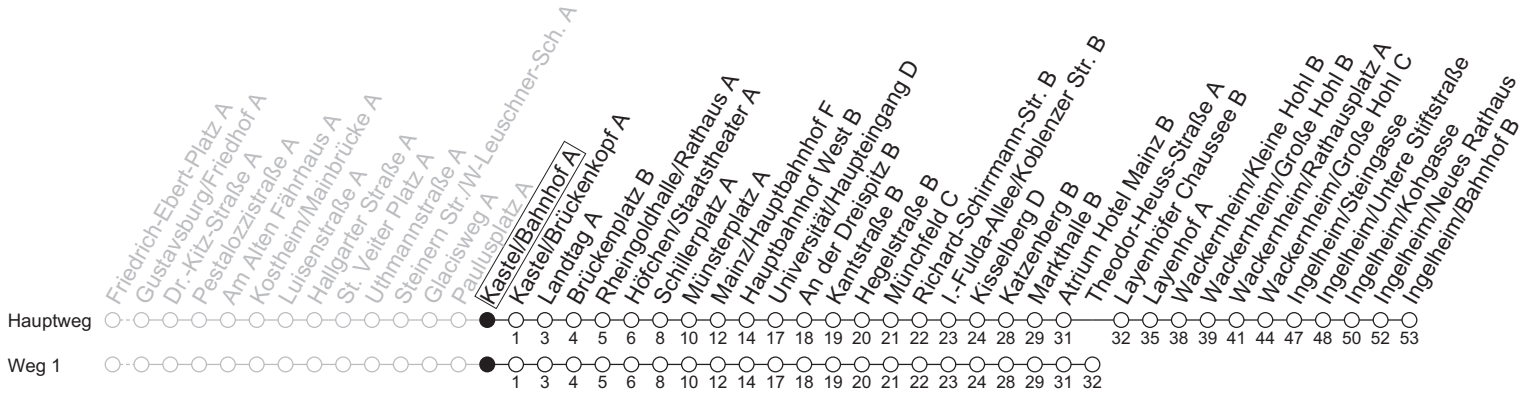

91

Kastel/Bahnhof A

→ Ingelheim/Bahnhof B

🕒	Nächte Mo./Di. bis Do./Fr.	Nacht Freitag auf Samstag	Samstag	Sonn-/Feiertag
4			47 ₁	47 ₁
5			47 _b	47 ₁
6			47	47 ₁
7			14 44 _a	47
8				47 ₁
9				14 44 ₁
10				
11				
12				
13				
14				
15				
16				
17				
18				
19				
20				
21				
22	47 ₁	47 ₁	47 ₁	47 ₁
23	17 _a 47 ₁	17 47 ₁	17 47 ₁	17 _a 47 ₁
0	47	17 47	17 47	47
1		47	47	
2		47 _a	47 _a	
3		47 ₁	47 ₁	

1: fährt Weg 1

a: nur bis Wackernheim/Rathausplatz A

b: nur bis Atrium Hotel Mainz B

gültig ab: 13.04.2026

In Nächten vor Feiertagen gilt auf dieser Linie der Freitagsfahrplan

Weitere Informationen im Verkehrs-Center Mainz (Tel. 0 61 31 - 12 77 77) und www.mainzer-mobilitaet.de