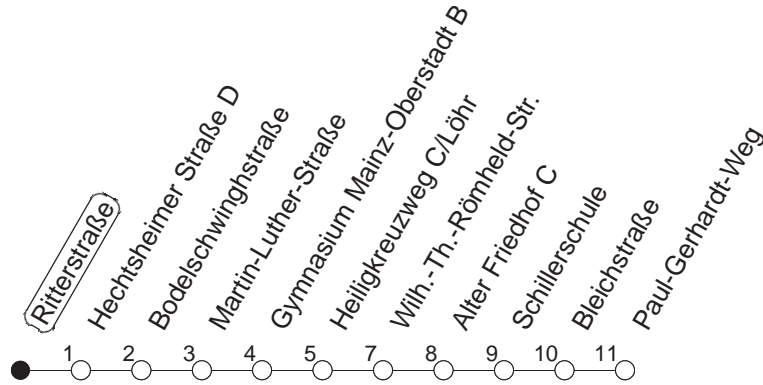

65

Ritterstraße

BUS

Weisenau/Paul-Gerhardt-Weg

🕒	Mo.-Fr. (Schule)				Mo.-Fr. (Ferien)		Samstag		Sonn-/Feiertag	
6	47				47					
7	17	29 _H	44 _H	47	17	47				
8	17	47			17	47				
9	17	47			17	47	17	47		
10	17	47			17	47	17	47		
11	17	47			17	47	17	47		
12	17	47			17	47	17	47		
13	17	47			17	47	17	47	18	48
14	17	47			17	47	17	47	18	48
15	17	47			17	47	17	47	18	48
16	17	47			17	47	17	47	18	48
17	17	47			17	47	17	47	18	48
18	17	47			17	47	17	47	18	48
19	17	47			17	47	18	48	18	48
20	17				17		18			

H : Nur bis Heiligkreuzweg/Löhr Automeile

gültig ab: 13.12.20

Ferien in RLP: 21.12.20-06.01.21 / 29.03.-06.04. / 25.05.-02.06. / 19.07.-27.08. / 11.10.-22.10.21.

Weitere Infos im Verkehrs Center Mainz (Tel. 0 61 31 - 12 77 77) und www.mainzer-mobilitaet.de