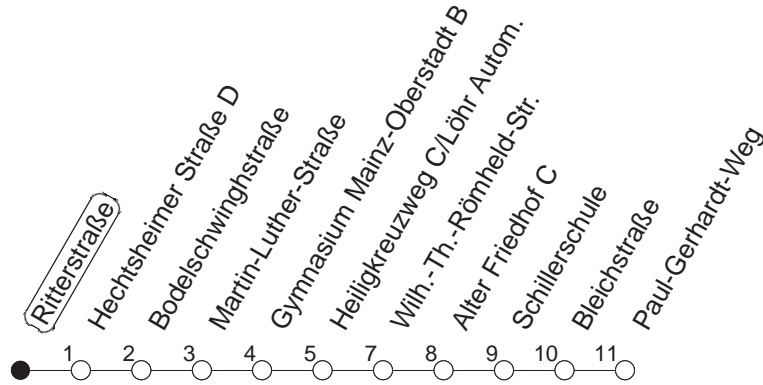

65

Ritterstraße

BUS

Weisenau/Paul-Gerhardt-Weg

🕒	Mo.-Fr. (Schule)				Mo.-Fr. (Ferien)		Samstag		Sonn-/Feiertag	
6	47				47					
7	17	29 _H	44 _H	47	17	47				
8	17	47			17	47				
9	17	47			17	47	17	47		
10	17	47			17	47	17	47		
11	17	47			17	47	17	47		
12	17	47			17	47	17	47		
13	17	47			17	47	17	47	18	48
14	17	47			17	47	17	47	18	48
15	17	47			17	47	17	47	18	48
16	17	47			17	47	17	47	18	48
17	17	47			17	47	17	47	18	48
18	17	47			17	47	17	47	18	48
19	17	47			17	47	18	48	18	48
20	17				17		18			

H : Nur bis Heiligkreuzweg/Löhr Automeile

gültig ab: 01.04.22

Ferien in Rheinland-Pfalz: 11.04. - 22.04. / 27.05. / 17.06. / 25.07. - 02.09. / 17.10. - 31.10.22.

Weitere Infos im Verkehrs Center Mainz (Tel. 0 61 31 - 12 77 77) und www.mainzer-mobilitaet.de