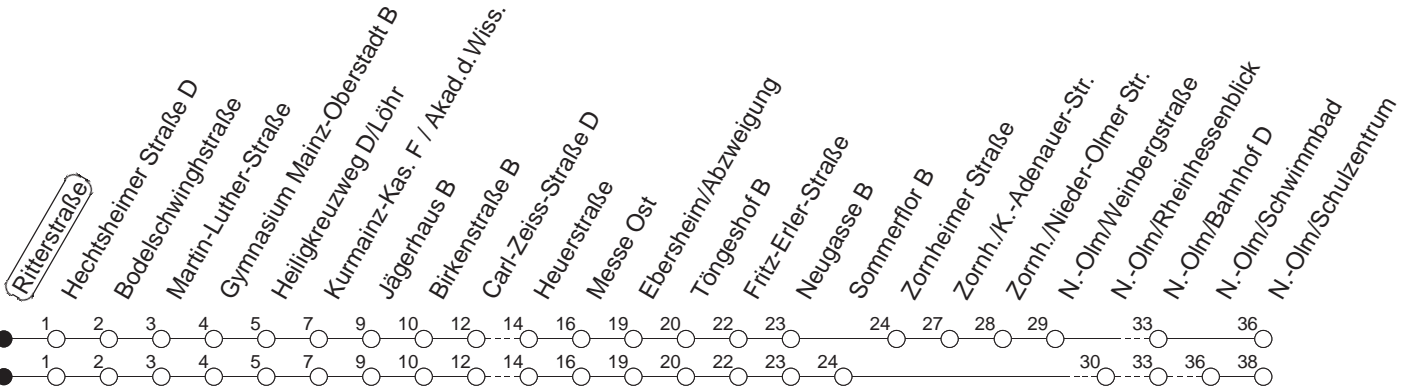

66

Ritterstraße

BUS

→ Nieder-Olm/Schulzentrum

🕒	Mo.-Fr. (Schule)				Mo.-Fr. (Ferien)				Samstag	Sonn-/Feiertag
6	24 _g	39 _r	54 _{Eb}		24 _g	39 _r	54 _{Eb}			
7	09 _r	24 _g	39 _r	54 _g	09 _r	24 _g	39 _r	54 _g		
8	09 _r	24 _g	39 _r		09 _r	24 _g	39 _r			
9										
10										
11										
12										
13	09 _r	24 _z	39 _r	54 _z	09 _r	24 _z	39 _r	54 _z		
14	09 _r	24 _z	39 _r	54 _z	09 _r	24 _z	39 _r	54 _z		
15	09 _r	24 _z	39 _r	54 _z	09 _r	24 _z	39 _r	54 _z		
16	09 _r	24 _z	39 _r	54 _z	09 _r	24 _z	39 _r	54 _z		
17	09 _r	24 _z	39 _r	54 _z	09 _r	24 _z	39 _r	54 _z		
18	09 _r	24 _z	39 _r		09 _r	24 _z	39 _r			

g : Über Robert-Bosch-Straße und Zornheim
 r : Über Nieder-Olm/Rheinessenblick

Eb : Bis Ebersheim/Zornheimer Straße, über Robert-Bosch-Straße
 z : Über Zornheim

gültig ab: 13.12.20

Ferien Mainz: 21.12.20-05.01.21 / 15./16.02. / 29.03.-06.04. / 25.05.-04.06. / 14.05. / 19.07.-27.08. / 11.10.-22.10.21.