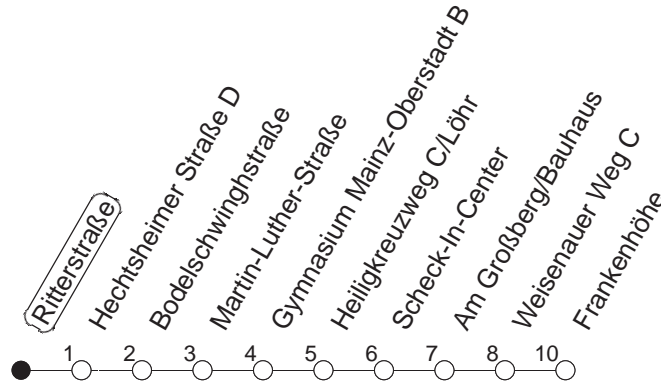

# 93

## Ritterstraße

BUS

→ Hechtsheim/Frankenhöhe

🕒	Nächte auf Mo.-Fr.		Nächte auf Sa.		Nächte auf Sonn-/Feiertage		Besondere Feiertage*	
	13	43	13	43	13	43	13	43
0	13						13	
1	13		13	43	13	43	16	
2			13		13		16	
3			13		13		13	
4			13		13		13	
5			13		13		13	
6			13		13		13	
7					13		13 <sub>n</sub>	
8					13		13 <sub>n</sub>	