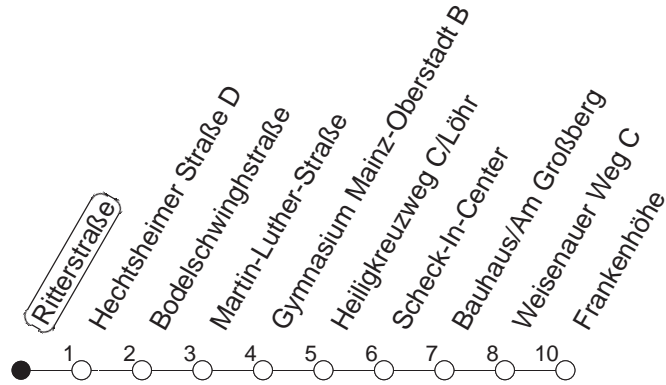

93

Ritterstraße

BUS

→ Hechtsheim/Frankenhöhe

🕒	Nächte auf Mo.-Fr.		Nächte auf Sa.		Nächte auf Sonn-/Feiertage		Besondere Feiertage*	
	13	43	13	43	13	43	13	43
0	13						13	
1	13		13	43	13	43	13	
2			13		13		13	
3			13		13		13	
4			13		13		13	
5			13		13		13	
6			13		13		13	
7					13		13 _{so}	
8					13		13 _{so}	

so : Nicht an Samstagmorgen

gültig ab: 13.12.20

* Nächte 25. auf 26. u. 26. auf 27.12.; 01. auf 02.01.; Karfreitag auf -samstag; Ostersonntag auf -montag; 01. auf 02.05; Pfingstsonntag auf -montag

Weitere Infos im Verkehrs Center Mainz (Tel. 0 61 31 - 12 77 77) und www.mainzer-mobilitaet.de