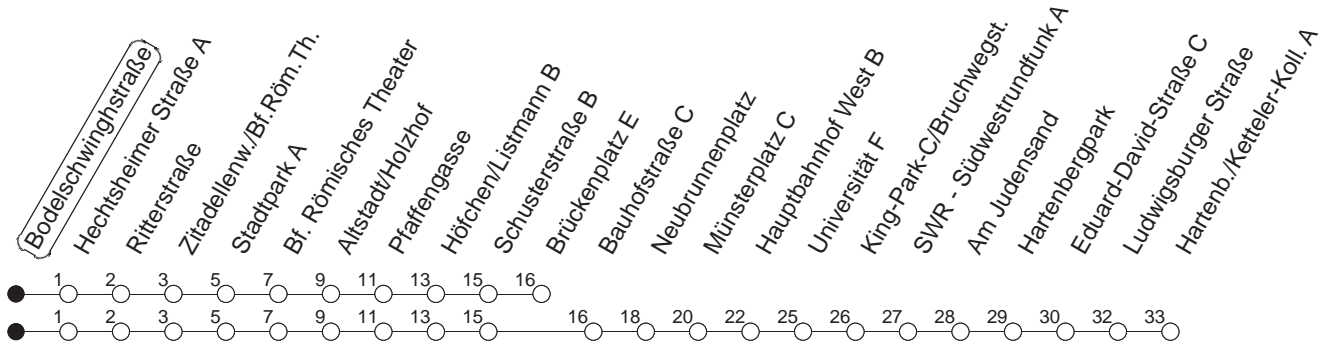

65

Bodelschwinghstraße

BUS

→ Hartenberg/Ketteler-Kolleg

🕒	Mo.-Fr. (Schule)	Mo.-Fr. (Ferien)	Samstag	Sonn-/Feiertag
5	40 _B	40 _B		
6	11 _B 41	11 _B 41		
7	11 31 41	11 41		
8	11 41	11 41	10 41	
9	11 41	11 41	11 41	
10	11 41	11 41	11 41	
11	11 41	11 41	11 41	
12	11 41	11 41	11 41	40 _B
13	11 41	11 41	11 41	10 _B 40 _B
14	11 41	11 41	11 41	10 _B 40 _B
15	11 41	11 41	11 41	10 _B 40 _B
16	11 41	11 41	11 41	10 _B 40 _B
17	11 41	11 41	11 41	10 _B 40 _B
18	11 41	11 41	10 _B 40 _B	10 _B 40 _B
19	11 41 _B	11 41 _B	10 _B 40 _B	10 _B
20	11 _B	11 _B	10 _B	

B : Bis Brückenplatz

gültig ab: 13.12.20

Ferien in RLP: 21.12.20-06.01.21 / 29.03.-06.04. / 25.05.-02.06. / 19.07.-27.08. / 11.10.-22.10.21.

Weitere Infos im Verkehrs Center Mainz (Tel. 0 61 31 - 12 77 77) und www.mainzer-mobilitaet.de