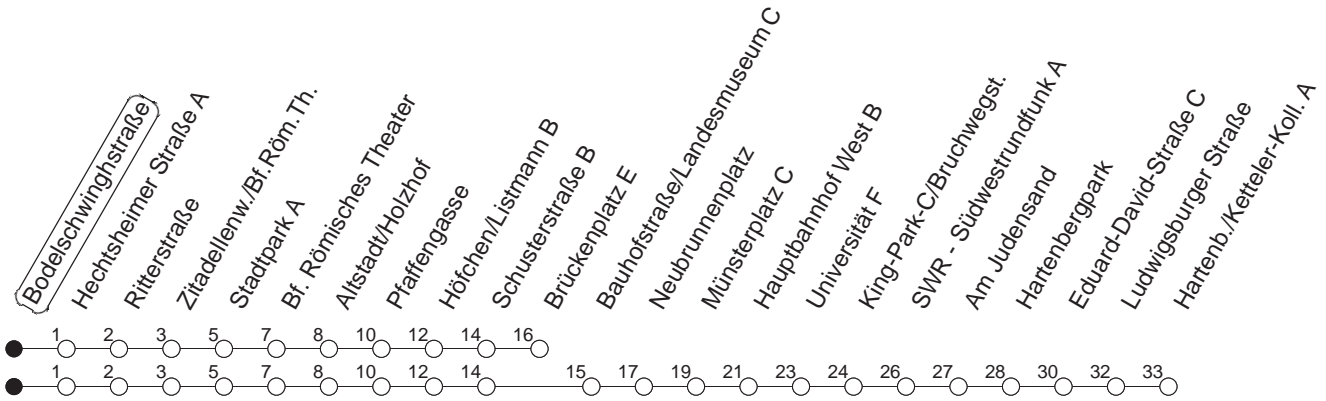

## Bodelschwinghstraße

BUS

→ Hartenberg/Ketteler-Kolleg

🕒	Mo.-Fr. (Schule)	Mo.-Fr. (Ferien)	Samstag	Sonn-/Feiertag
5	40 <sub>B</sub>	40 <sub>B</sub>		
6	10 <sub>B</sub> 41	10 <sub>B</sub> 41		
7	11 31 41	11 41		
8	11 41	11 41	10 41	
9	11 41	11 41	11 41	
10	11 41	11 41	11 41	
11	11 41	11 41	11 41	
12	11 41	11 41	11 41	40 <sub>B</sub>
13	11 41	11 41	11 41	10 <sub>B</sub> 40 <sub>B</sub>
14	11 41	11 41	11 41	10 <sub>B</sub> 40 <sub>B</sub>
15	11 41	11 41	11 41	10 <sub>B</sub> 40 <sub>B</sub>
16	11 41	11 41	11 41	10 <sub>B</sub> 40 <sub>B</sub>
17	11 41	11 41	11 41	10 <sub>B</sub> 40 <sub>B</sub>
18	11 41	11 41	10 <sub>B</sub> 40 <sub>B</sub>	10 <sub>B</sub> 40 <sub>B</sub>
19	11 41 <sub>B</sub>	11 41 <sub>B</sub>	10 <sub>B</sub> 40 <sub>B</sub>	10 <sub>B</sub>
20	11 <sub>B</sub>	11 <sub>B</sub>	10 <sub>B</sub>	

B : Bis Brückenplatz

gültig ab: 01.04.22

Ferien in Rheinland-Pfalz: 11.04. - 22.04. / 27.05. / 17.06. / 25.07. - 02.09. / 17.10. - 31.10.22.

Weitere Infos im Verkehrs Center Mainz (Tel. 0 61 31 - 12 77 77) und [www.mainzer-mobilitaet.de](http://www.mainzer-mobilitaet.de)