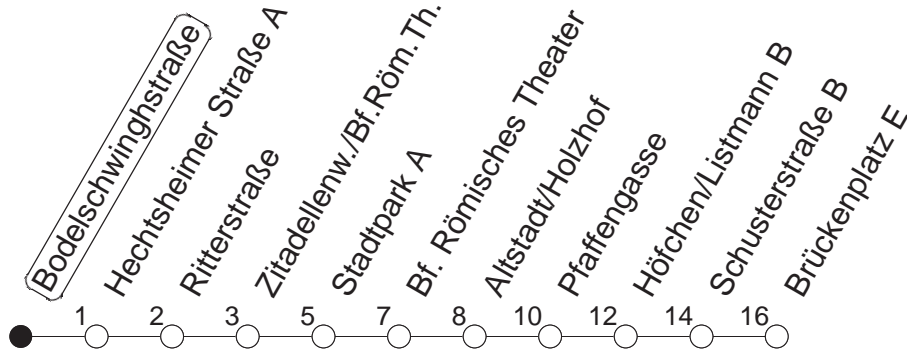

66

Bodelschwinghstraße

BUS

→ Altstadt/Brückenplatz

🕒	Mo.-Fr. (Schule)	Mo.-Fr. (Ferien)	Samstag	Sonn-/Feiertag
6	49	49		
7	04 19 29 34 44 49	04 19 34 49		
8	04 19 34 49	04 19 34 49		
9	04	04		
10				
11				
12				
13	19 34 49	19 34 49		
14	04 19 34 49	04 19 34 49		
15	04 19 34 49	04 19 34 49		
16	04 19 34 49	04 19 34 49		
17	04 19 34 49	04 19 34 49		
18	04 19 34	04 19 34		

gültig ab: 17.10.22

Ferien in Rheinland-Pfalz: 11.04. - 22.04. / 27.05. / 17.06. / 25.07. - 02.09. / 17.10. - 31.10.22.

Weitere Infos im Verkehrs Center Mainz (Tel. 0 61 31 - 12 77 77) und www.mainzer-mobilitaet.de