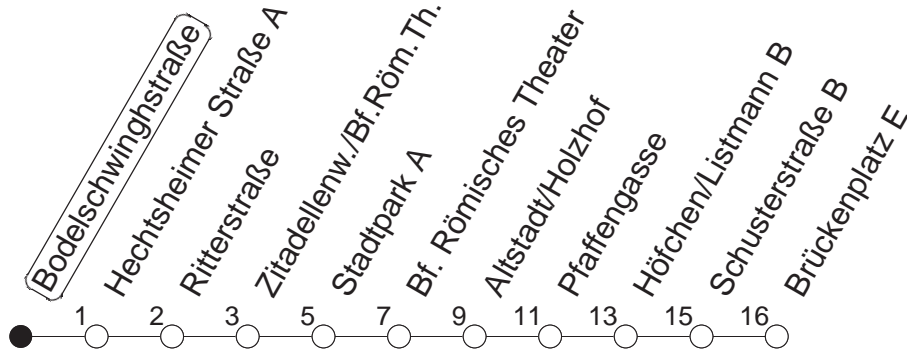

66

Bodelschwinghstraße

BUS

→ Altstadt/Brückenplatz

🕒	Mo.-Fr. (Schule)	Mo.-Fr. (Ferien)	Samstag	Sonn-/Feiertag
6	49	49		
7	04 19 29 34 44 49	04 19 34 49		
8	04 19 34 49	04 19 34 49		
9	04	04		
10				
11				
12				
13	19 34 49	19 34 49		
14	04 19 34 49	04 19 34 49		
15	04 19 34 49	04 19 34 49		
16	04 19 34 49	04 19 34 49		
17	04 19 34 49	04 19 34 49		
18	04 19 34	04 19 34		

gültig ab: 13.12.20

Ferien Mainz: 21.12.20-05.01.21 / 15./16.02. / 29.03.-06.04. / 25.05.-04.06. / 14.05. / 19.07.-27.08. / 11.10.-22.10.21.

Weitere Infos im Verkehrs Center Mainz (Tel. 0 61 31 - 12 77 77) und www.mainzer-mobilitaet.de